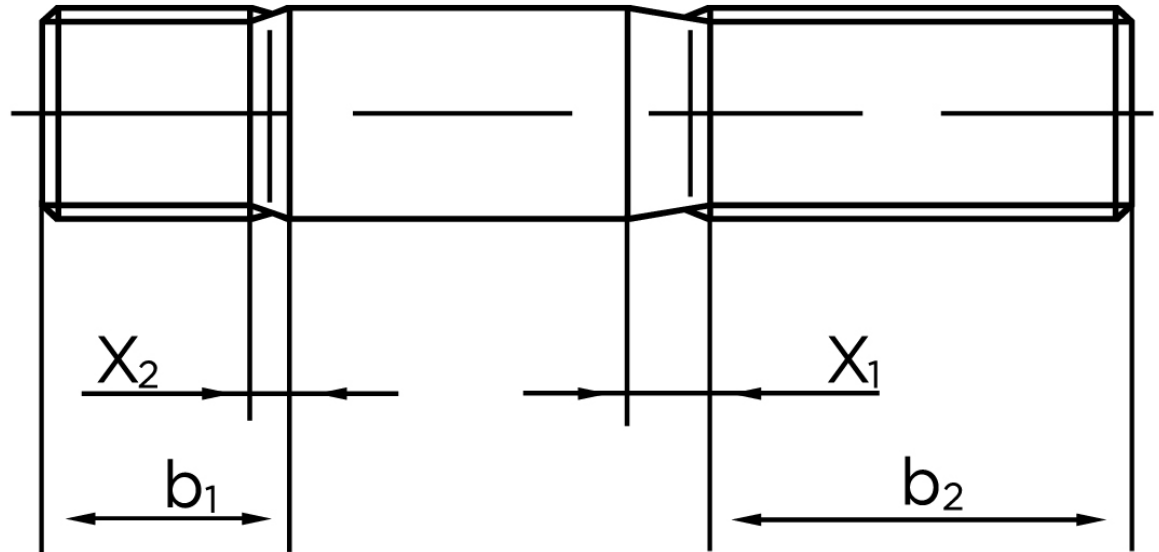

BOLTE

KVALITETSSKRUER OG -BOLTE PÅ NETTET

Pindbolt DIN 939 Rustfri-Syrefast A4, Metal-Ende ~ 1,25 d M12x80 (10 Stk)

SKU: 009399400120080

GTIN:

Norm	DIN 939
Dimensions	12
b^1	15
x_1	4,3
x_2	2.2
b_2^1	30
b_2^2	36
b_2^3	49
Bemærkning	b_1 = Indskrueningsenden b_2 = Møtrik enden b_2^1 for $l \leq 125$ mm b_2^2 for 125 mm b_3 for $l > 200$ mm