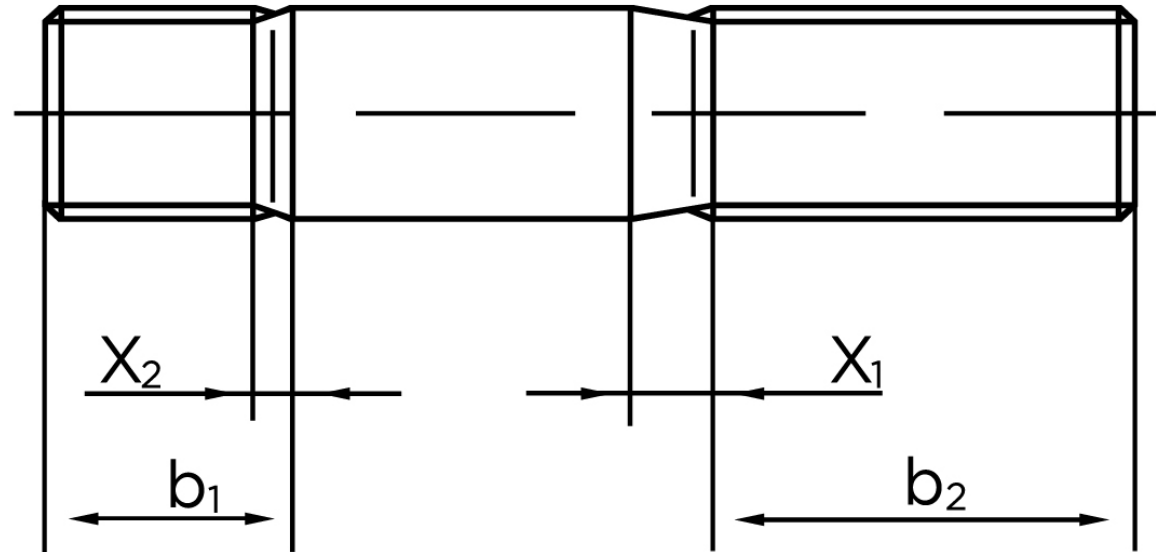

Pindbolt DIN 939 Ubehandlet Stål Kl. 8.8, Metal-Ende ~ 1,25 d M12x85 (25 Stk)

SKU: 009398000120085

GTIN:

Norm	DIN 939
Dimensions	12
b_1	15
x_1	4,3
x_2	2.2
b_2^1	30
b_2^2	36
b_2^3	49
Bemærkning	b_1 = Indskrueningsenden b_2 = Møtrik enden b_2^1 for $l \leq 125$ mm b_2^2 for 125 mm b_3 for $l > 200$ mm