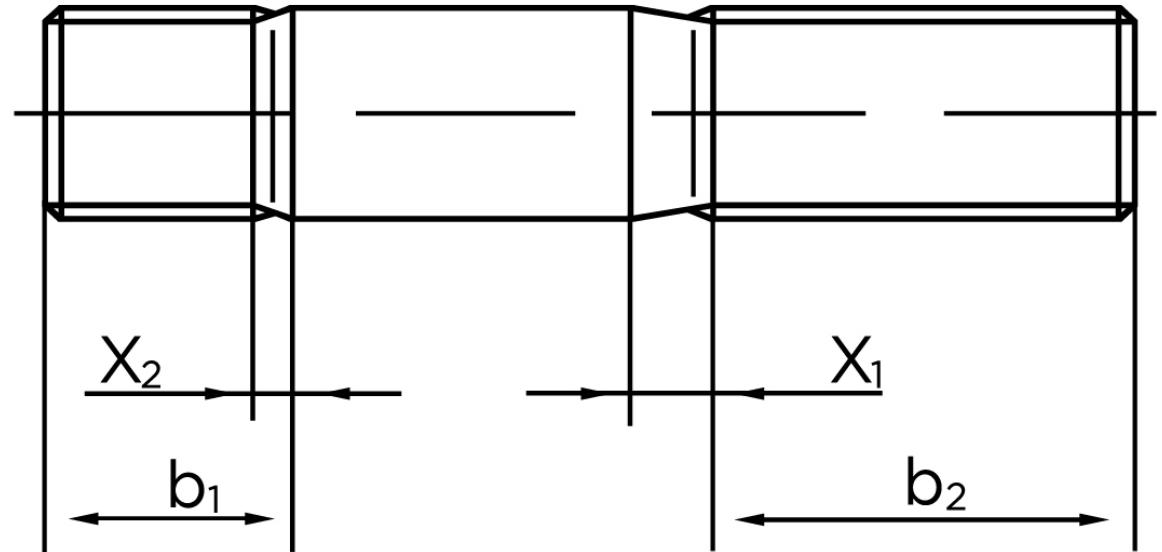

BOLTE

KVALITETSSKRUER OG -BOLTE PÅ NETTET

Pindbolt DIN 939 Rustfri-Syrefast A4, Metal-Ende ~ 1,25 d M12x95 (10 Stk)

SKU: 009399400120095

GTIN:

Norm	DIN 939
Dimensions	12
b^1	15
x_1	4,3
x_2	2.2
b_2^1	30
b_2^2	36
b_2^3	49
Bemærkning	b_1 = Indskrueningsenden b_2 = Møtrik enden b_2^1 for $l \leq 125$ mm b_2^2 for 125 mm b_3 for $l > 200$ mm