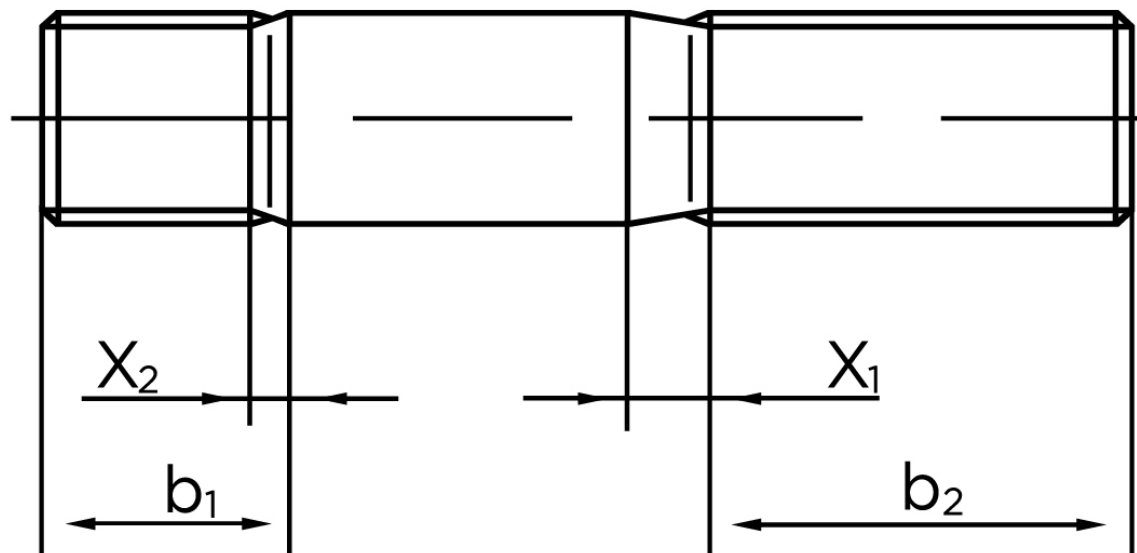

Pindbolt DIN 939 Ubehandlet Stål Kl. 5.8, Metal-Ende ~ 1,25 d M14x30 (50 Stk)

SKU: 009395000140030

GTIN:

Norm	DIN 939
Dimensions	14
b_1	18
x_1	5
x_2	2.5
b_2^1	34
b_2^2	40
b_2^3	53
Bemærkning	b_1 = Indskrueningsenden b_2 = Møtrik enden b_2^1 for $l \leq 125$ mm b_2^2 for 125 mm b_3 for $l > 200$ mm