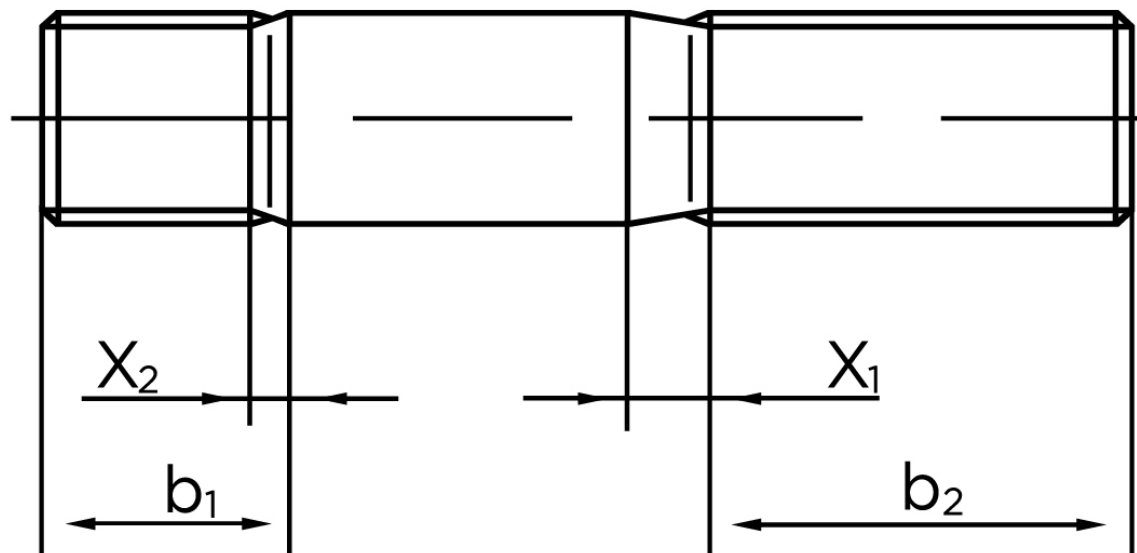

## Pindbolt DIN 939 Ubehandlet Stål Kl. 5.8, Metal-Ende ~ 1,25 d M14x35 (50 Stk)

SKU: 009395000140035

GTIN:

Norm	DIN 939
Dimensions	14
$b^1$	18
$x_1$	5
$x_2$	2.5
$b_2^1$	34
$b_2^2$	40
$b_2^3$	53
Bemærkning	$b_1$ = Indskrueningsenden $b_2$ = Møtrik enden $b_2^1$ for $l \leq 125$ mm $b_2^2$ for 125 mm $b_3$ for $l > 200$ mm