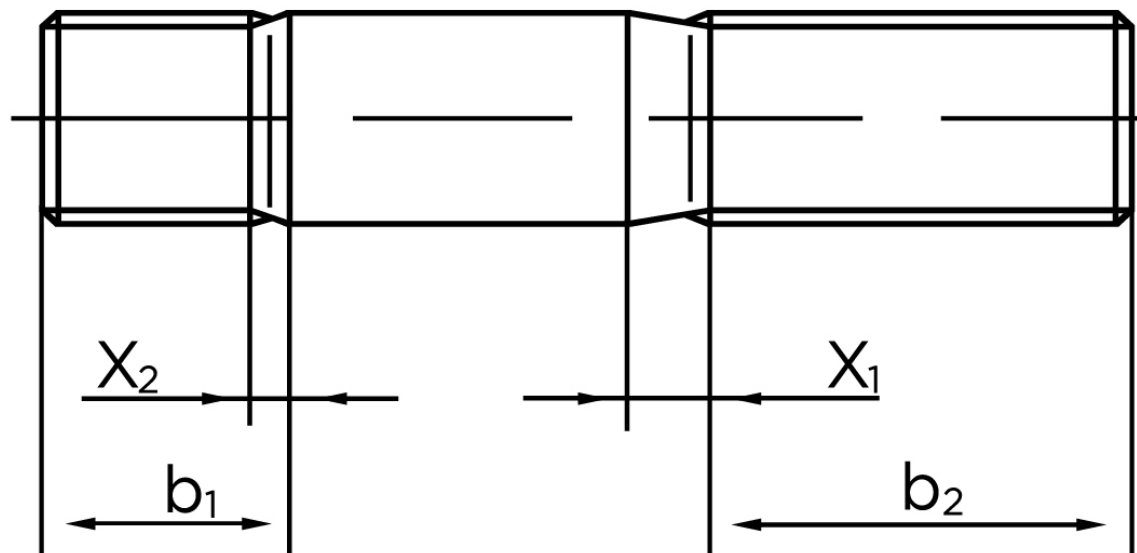

## Pindbolt DIN 939 Ubehandlet Stål Kl. 8.8, Metal-Ende ~ 1,25 d M16x100 (10 Stk)

SKU: 009398000160100

GTIN:

Norm	DIN 939
Dimensions	16
$b_1$	20
$x_1$	5
$x_2$	2,5
$b_2^1$	38
$b_2^2$	44
$b_2^3$	57
Bemærkning	$b_1$ = Indskrueningsenden $b_2$ = Møtrik enden $b_2^1$ for $l \leq 125$ mm $b_2^2$ for 125 mm $b_3$ for $l > 200$ mm