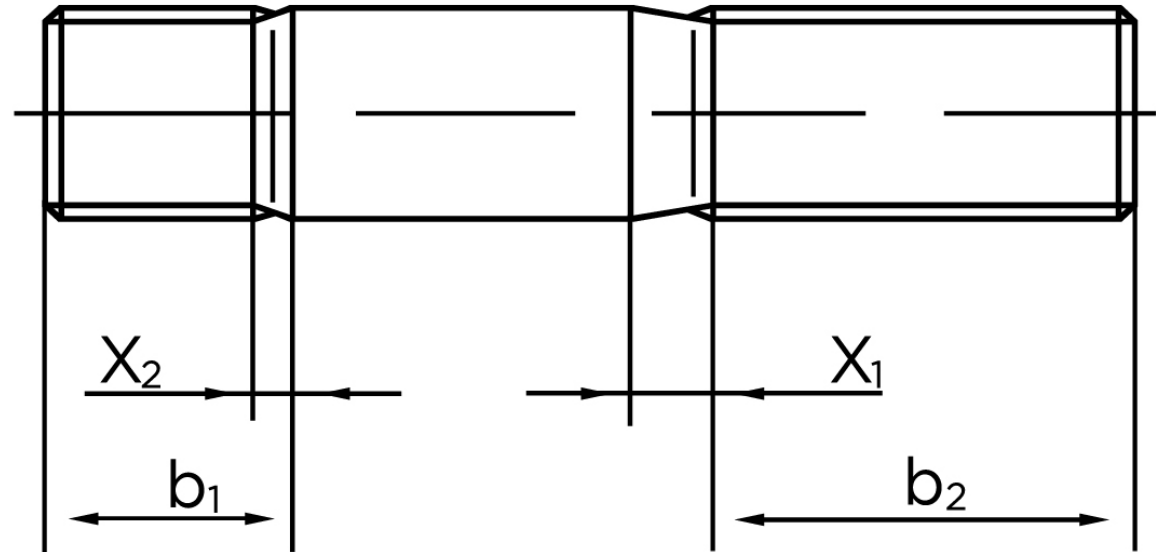

## Pindbolt DIN 939 Rustfri A2, Metal-Ende ~ 1,25 d M16x100 (1 Stk)

SKU: 009399200160100

GTIN:

Norm	DIN 939
Dimensions	16
$b^1$	20
$x_1$	5
$x_2$	2,5
$b_2^1$	38
$b_2^2$	44
$b_2^3$	57
Bemærkning	$b_1$ = Indskrueningsenden $b_2$ = Møtrik enden $b_2^1$ for $l \leq 125$ mm $b_2^2$ for 125 mm $b_3$ for $l > 200$ mm