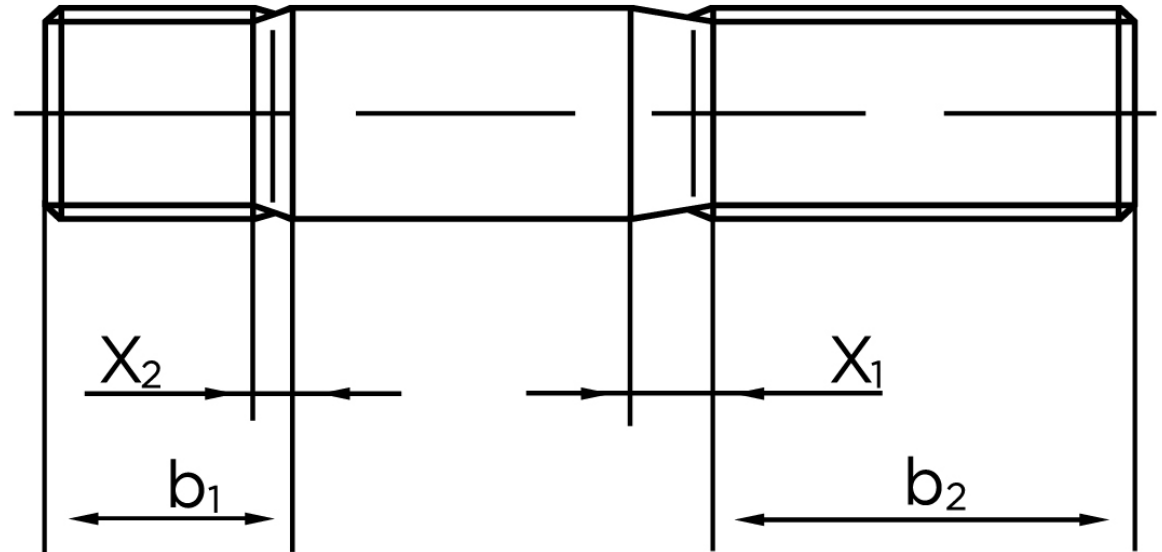

## Pindbolt DIN 939 Rustfri-Syrefast A4, Metal-Ende ~ 1,25 d M16x100 (1 Stk)

SKU: 009399400160100

GTIN:

Norm	DIN 939
Dimensions	16
$b^1$	20
$x_1$	5
$x_2$	2,5
$b_2^1$	38
$b_2^2$	44
$b_2^3$	57
Bemærkning	$b_1$ = Indskrueningsenden $b_2$ = Møtrik enden $b_2^1$ for $l \leq 125$ mm $b_2^2$ for 125 mm $b_3$ for $l > 200$ mm