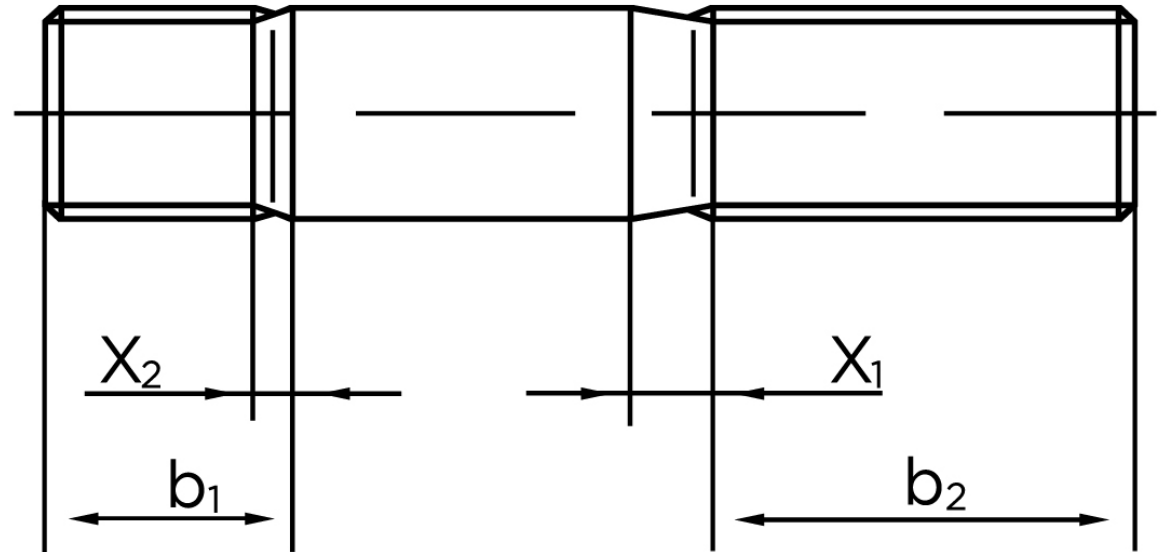

Pindbolt DIN 939 Rustfri-Syrefast A4, Metal-Ende ~ 1,25 d M16x120 (1 Stk)

SKU: 009399400160120

GTIN:

Norm	DIN 939
Dimensions	16
b^1	20
x_1	5
x_2	2,5
b_2^1	38
b_2^2	44
b_2^3	57
Bemærkning	b_1 = Indskrueningsenden b_2 = Møtrik enden b_2^1 for $l \leq 125$ mm b_2^2 for 125 mm b_3 for $l > 200$ mm