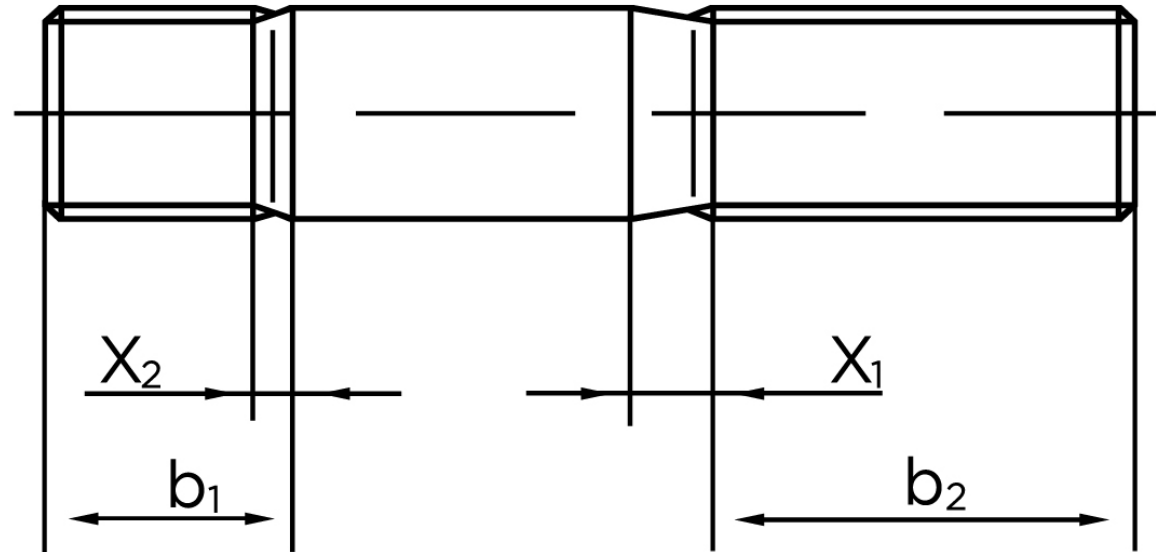

Pindbolt DIN 939 Ubehandlet Stål Kl. 8.8, Metal-Ende ~ 1,25 d M16x130 (10 Stk)

SKU: 009398000160130

GTIN:

Norm	DIN 939
Dimensions	16
b^1	20
x_1	5
x_2	2,5
b_2^1	38
b_2^2	44
b_2^3	57
Bemærkning	b_1 = Indskrueningsenden b_2 = Møtrik enden b_2^1 for $l \leq 125$ mm b_2^2 for 125 mm b_3 for $l > 200$ mm