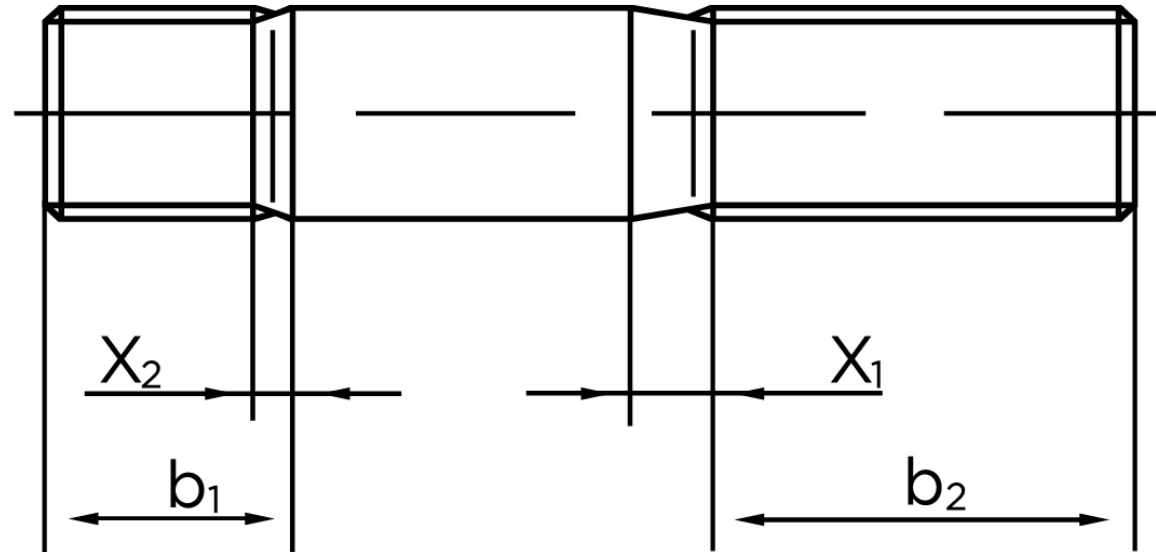

Pindbolt DIN 939 Ubehandlet Stål Kl. 10.9, Metal-Ende ~ 1,25 d M16x150 (10 Stk)

SKU: 009391000160150

GTIN:

Norm	DIN 939
Dimensions	16
b^1	20
x_1	5
x_2	2,5
b_2^1	38
b_2^2	44
b_2^3	57
Bemærkning	b_1 = Indskrueningsenden b_2 = Møtrik enden b_2^1 for $l \leq 125$ mm b_2^2 for 125 mm b_3 for $l > 200$ mm