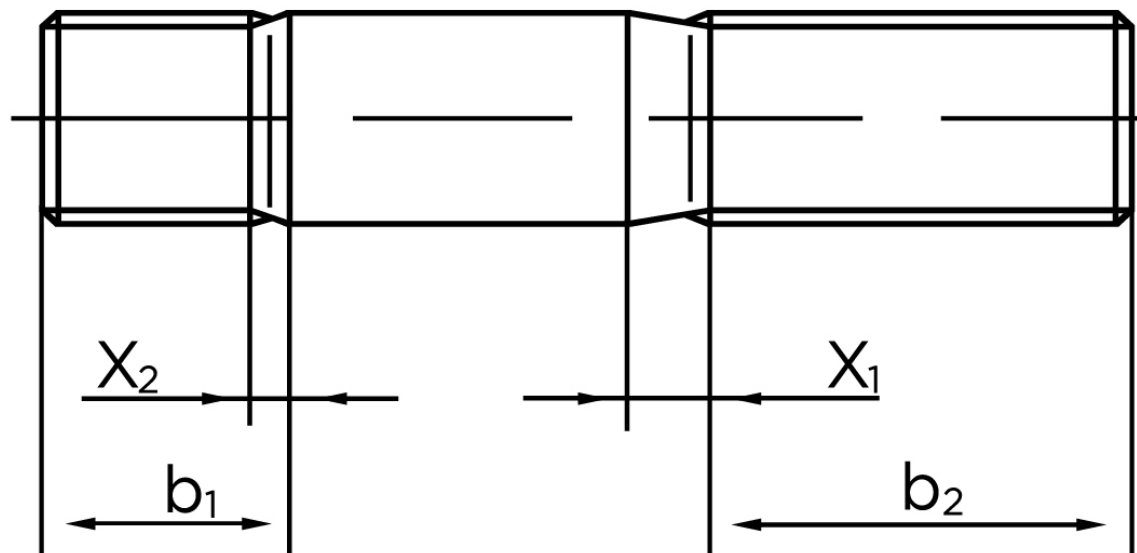

Pindbolt DIN 939 Ubehandlet Stål Kl. 10.9, Metal-Ende ~ 1,25 d M16x200 (10 Stk)

SKU: 009391000160200

GTIN:

Norm	DIN 939
Dimensions	16
b ¹	20
x ₁	5
x ₂	2,5
b ₂ ¹	38
b ₂ ²	44
b ₂ ³	57
Bemærkning	b ₁ = Indskrueningsenden b ₂ = Møtrik enden b ₂ ¹ for l ≤ 125 mm b ₂ ² for 125 mm b ₃ for l > 200 mm