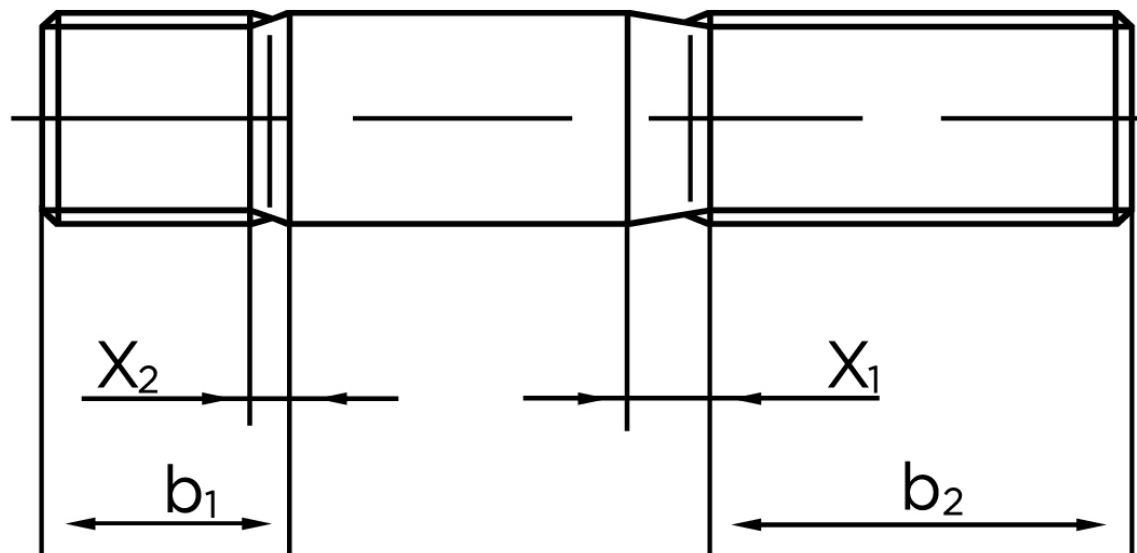

BOLTE

KVALITETSSKRUER OG -BOLTE PÅ NETTET

Pindbolt DIN 939 Rustfri A2, Metal-Ende ~ 1,25 d M16x30 (10 Stk)

SKU: 009399200160030

GTIN:

Norm	DIN 939
Dimensions	16
b^1	20
x_1	5
x_2	2,5
b_2^1	38
b_2^2	44
b_2^3	57
Bemærkning	b_1 = Indskrueningsenden b_2 = Møtrik enden b_2^1 for $l \leq 125$ mm b_2^2 for 125 mm b_3 for $l > 200$ mm