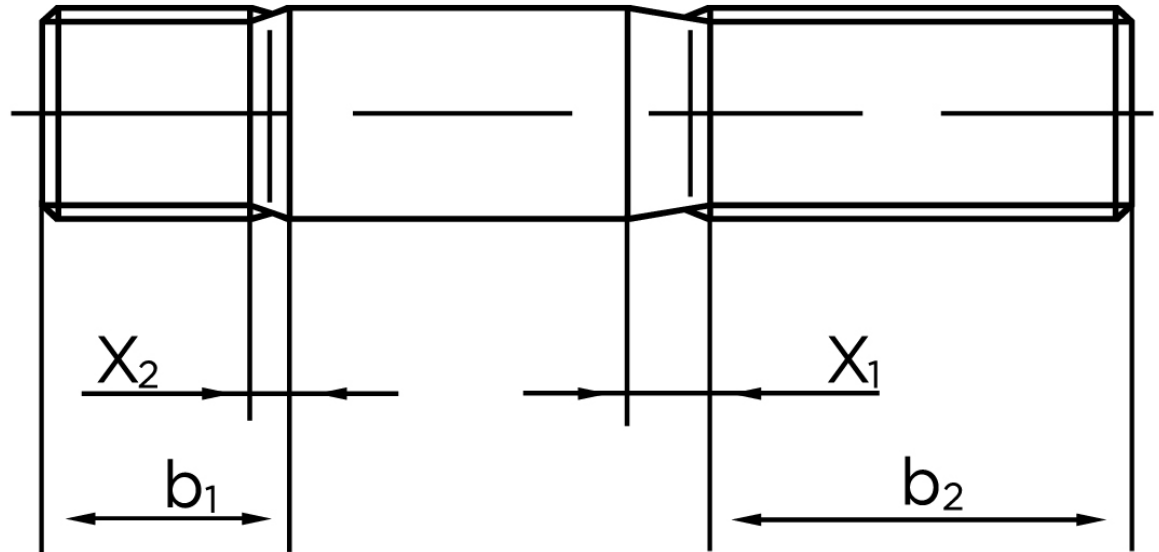

BOLTE

KVALITETSSKRUER OG -BOLTE PÅ NETTET

Pindbolt DIN 939 Rustfri-Syrefast A4, Metal-Ende ~ 1,25 d M16x30 (10 Stk)

SKU: 009399400160030

GTIN:

Norm	DIN 939
Dimensions	16
b^1	20
x_1	5
x_2	2,5
b_2^1	38
b_2^2	44
b_2^3	57
Bemærkning	b_1 = Indskrueningsenden b_2 = Møtrik enden b_2^1 for $l \leq 125$ mm b_2^2 for 125 mm b_3 for $l > 200$ mm