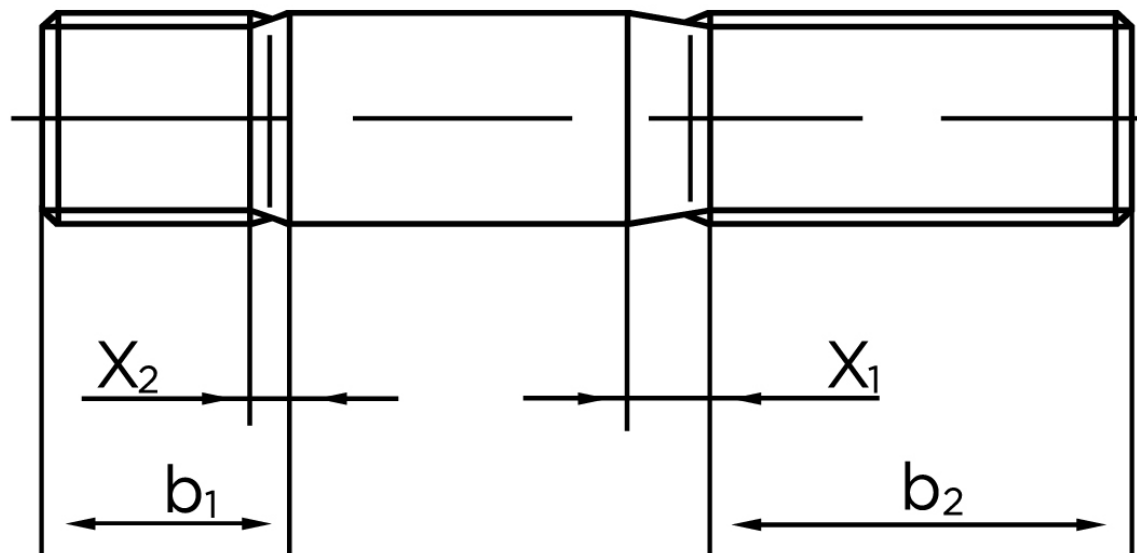

BOLTE

KVALITETSSKRUER OG -BOLTE PÅ NETTET

Pindbolt DIN 939 Ubehandlet Stål AD W7 5.6, Metal-Ende ~ 1,25 d M16x35 (50 Stk)

SKU: 009395040160035

GTIN:

Norm	DIN 939
Dimensions	16
b^1	20
x_1	5
x_2	2,5
b_2^1	38
b_2^2	44
b_2^3	57
Bemærkning	b_1 = Indskrueningsenden b_2 = Møtrik enden b_2^1 for $l \leq 125$ mm b_2^2 for 125 mm b_3 for $l > 200$ mm