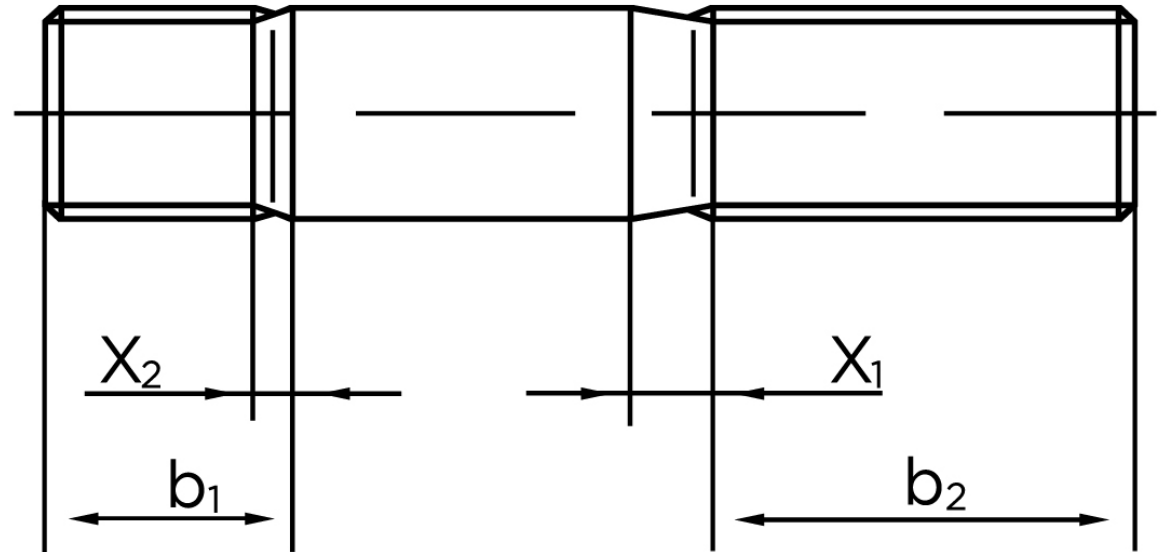

## Pindbolt DIN 939 Rustfri-Syrefast A4, Metal-Ende ~ 1,25 d M16x35 (10 Stk)

SKU: 009399400160035

GTIN:

Norm	DIN 939
Dimensions	16
$b^1$	20
$x_1$	5
$x_2$	2,5
$b_2^1$	38
$b_2^2$	44
$b_2^3$	57
Bemærkning	$b_1$ = Indskrueningsenden $b_2$ = Møtrik enden $b_2^1$ for $l \leq 125$ mm $b_2^2$ for 125 mm $b_3$ for $l > 200$ mm