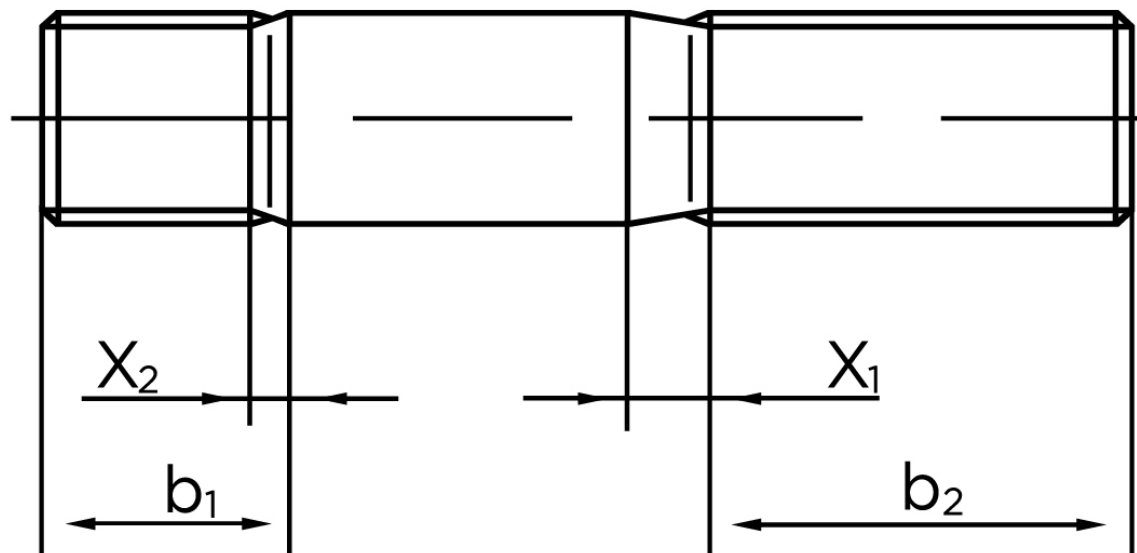

## Pindbolt DIN 939 Ubehandlet Stål Kl. 5.8, Metal-Ende ~ 1,25 d M16x40 (50 Stk)

SKU: 009395000160040

GTIN:

Norm	DIN 939
Dimensions	16
$b^1$	20
$x_1$	5
$x_2$	2,5
$b_2^1$	38
$b_2^2$	44
$b_2^3$	57
Bemærkning	$b_1$ = Indskrueningsenden $b_2$ = Møtrik enden $b_2^1$ for $l \leq 125$ mm $b_2^2$ for 125 mm $b_3$ for $l > 200$ mm