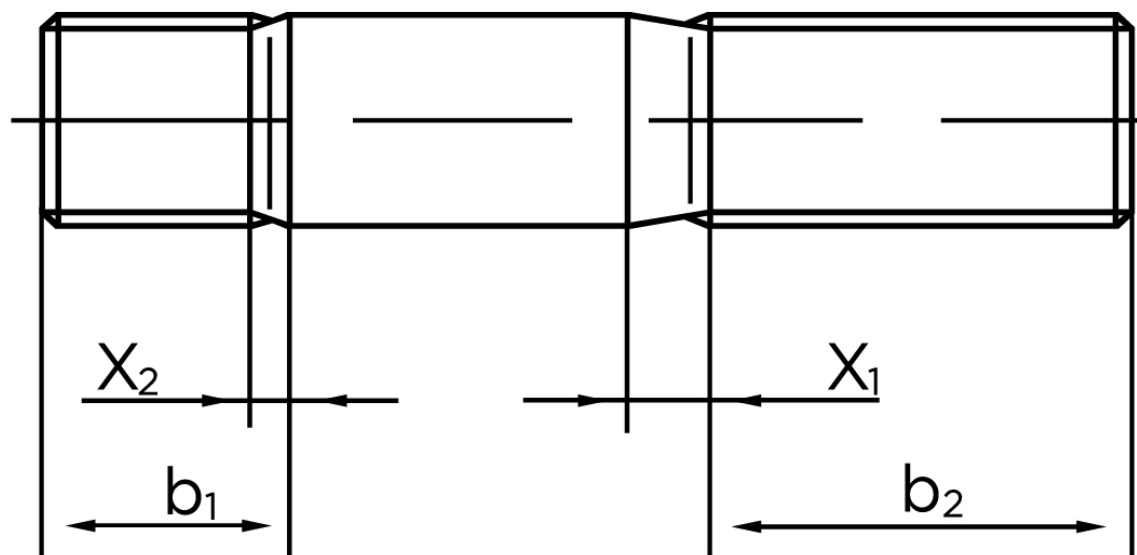

Pindbolt DIN 939 Rustfri-Syrefast A4, Metal-Ende ~ 1,25 d M16x40 (10 Stk)

SKU: 009399400160040

GTIN:

Norm	DIN 939
Dimensions	16
b^1	20
x_1	5
x_2	2,5
b_2^1	38
b_2^2	44
b_2^3	57
Bemærkning	b_1 = Indskrueningsenden b_2 = Møtrik enden b_2^1 for $l \leq 125$ mm b_2^2 for 125 mm b_3 for $l > 200$ mm