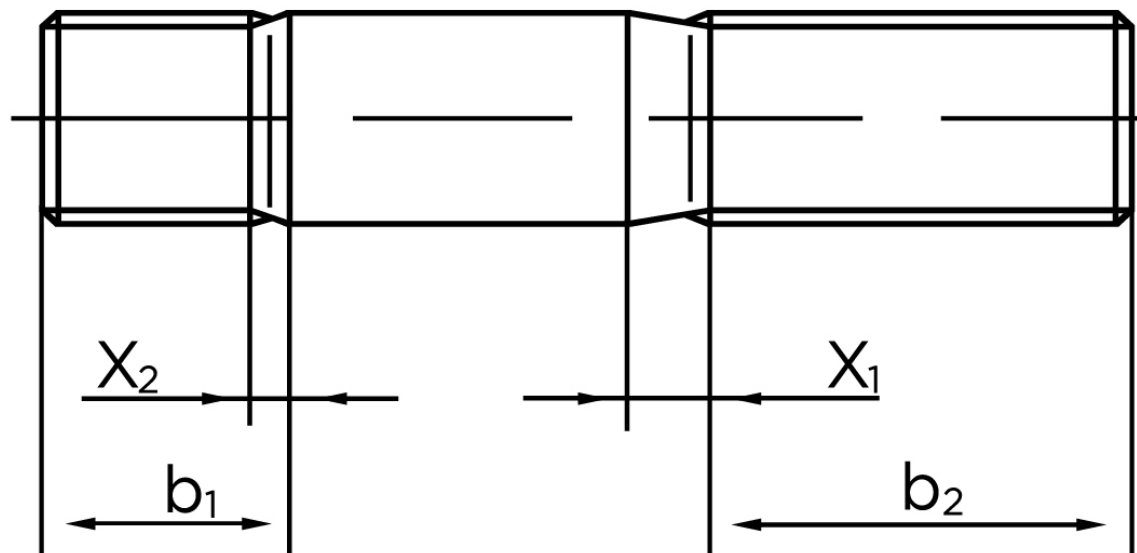

Pindbolt DIN 939 Ubehandlet Stål Kl. 8.8, Metal-Ende ~ 1,25 d M16x50 (25 Stk)

SKU: 009398000160050

GTIN:

Norm	DIN 939
Dimensions	16
b_1	20
x_1	5
x_2	2,5
b_2^1	38
b_2^2	44
b_2^3	57
Bemærkning	b_1 = Indskrueningsenden b_2 = Møtrik enden b_2^1 for $l \leq 125$ mm b_2^2 for 125 mm b_3 for $l > 200$ mm