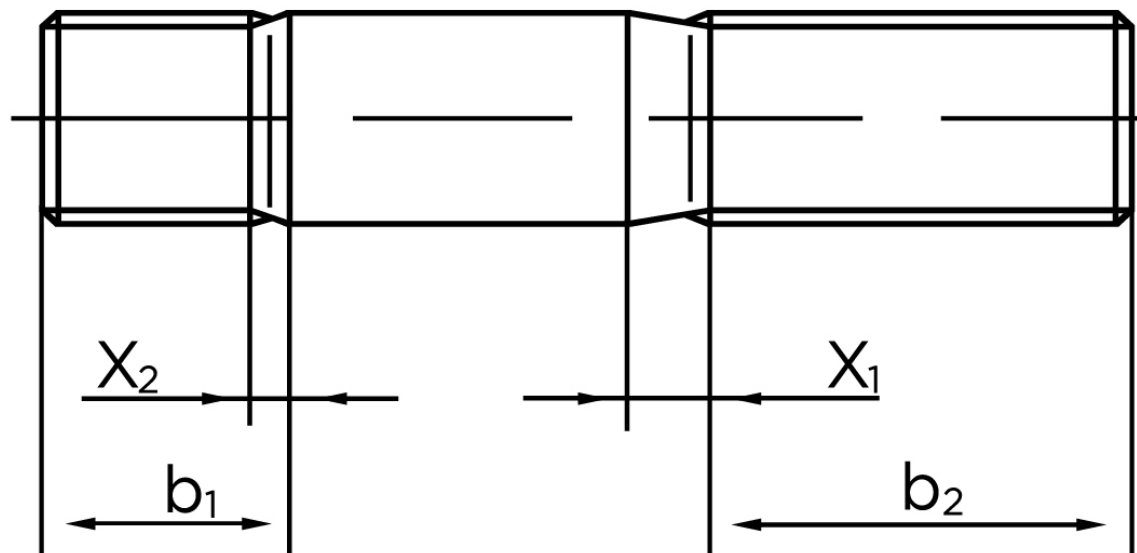

Pindbolt DIN 939 Ubehandlet Stål Kl. 5.8, Metal-Ende ~ 1,25 d M16x55 (50 Stk)

SKU: 009395000160055

GTIN:

Norm	DIN 939
Dimensions	16
b^1	20
x_1	5
x_2	2,5
b_2^1	38
b_2^2	44
b_2^3	57
Bemærkning	b_1 = Indskrueningsenden b_2 = Møtrik enden b_2^1 for $l \leq 125$ mm b_2^2 for 125 mm b_3 for $l > 200$ mm