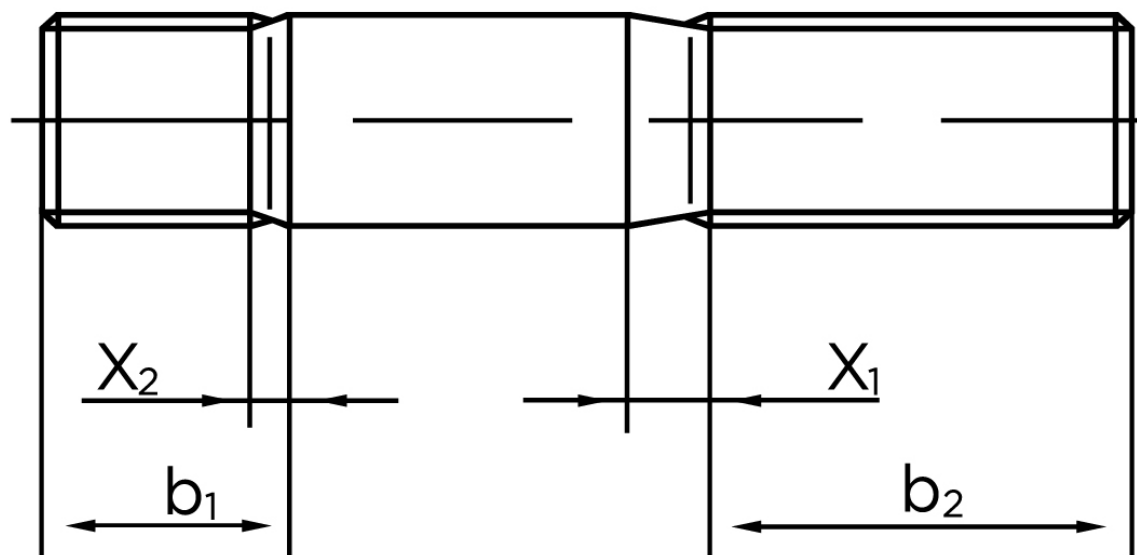

BOLTE

KVALITETSSKRUER OG -BOLTE PÅ NETTET

Pindbolt DIN 939 Rustfri A2, Metal-Ende ~ 1,25 d M16x60 (10 Stk)

SKU: 009399200160060

GTIN:

Norm	DIN 939
Dimensions	16
b^1	20
x_1	5
x_2	2,5
b_2^1	38
b_2^2	44
b_2^3	57
Bemærkning	b_1 = Indskrueningsenden b_2 = Møtrik enden b_2^1 for $l \leq 125$ mm b_2^2 for 125 mm b_3 for $l > 200$ mm