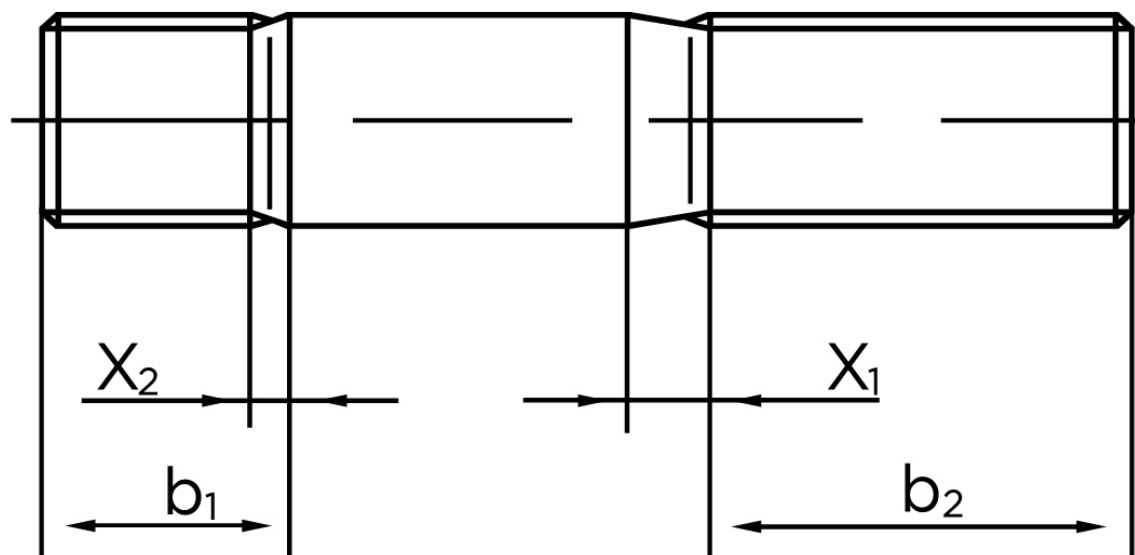

Pindbolt DIN 939 Rustfri A2, Metal-Ende ~ 1,25 d M16x65 (10 Stk)

SKU: 009399200160065

GTIN:

Norm	DIN 939
Dimensions	16
b^1	20
x_1	5
x_2	2,5
b_2^1	38
b_2^2	44
b_2^3	57
Bemærkning	b_1 = Indskrueningsenden b_2 = Møtrik enden b_2^1 for $l \leq 125$ mm b_2^2 for 125 mm b_3 for $l > 200$ mm