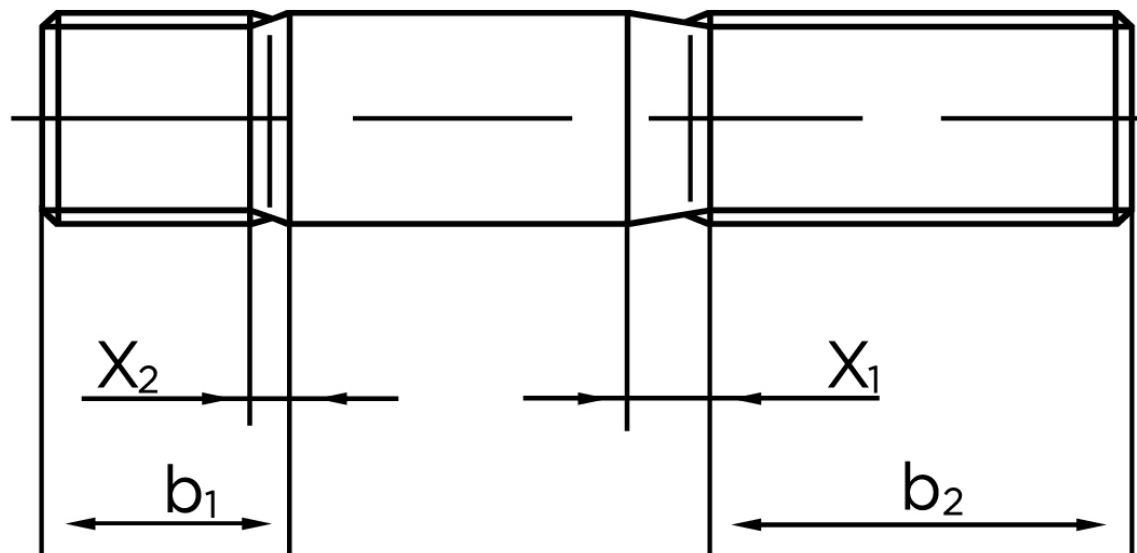

# BOLTE

KVALITETSSKRUER OG -BOLTE PÅ NETTET

## Pindbolt DIN 939 Ubehandlet Stål AD W7 5.6, Metal-Ende ~ 1,25 d M16x70 (25 Stk)

SKU: 009395040160070

GTIN:

Norm	DIN 939
Dimensions	16
$b^1$	20
$x_1$	5
$x_2$	2,5
$b_2^1$	38
$b_2^2$	44
$b_2^3$	57
Bemærkning	$b_1$ = Indskrueningsenden $b_2$ = Møtrik enden $b_2^1$ for $l \leq 125$ mm $b_2^2$ for 125 mm $b_3$ for $l > 200$ mm