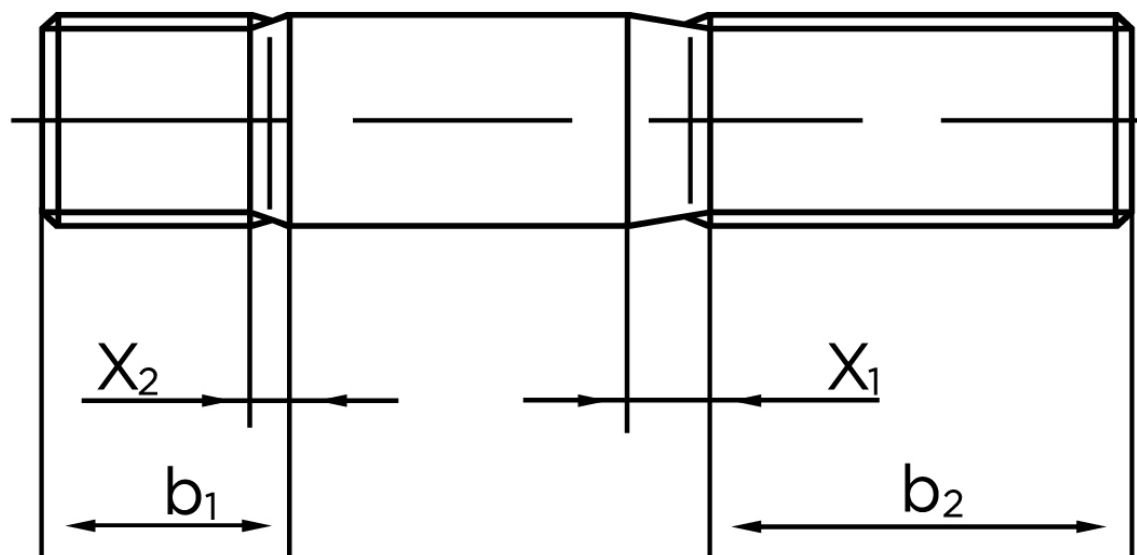

Pindbolt DIN 939 Elforzinket Stål Kl. 8.8, Metal-Ende ~ 1,25 d M16x70 (10 Stk)

SKU: 009398100160070

GTIN:

Norm	DIN 939
Dimensions	16
b ¹	20
x ₁	5
x ₂	2,5
b ₂ ¹	38
b ₂ ²	44
b ₂ ³	57
Bemærkning	b ₁ = Indskrueningsenden b ₂ = Møtrik enden b ₂ ¹ for l ≤ 125 mm b ₂ ² for 125 mm b ₃ for l > 200 mm