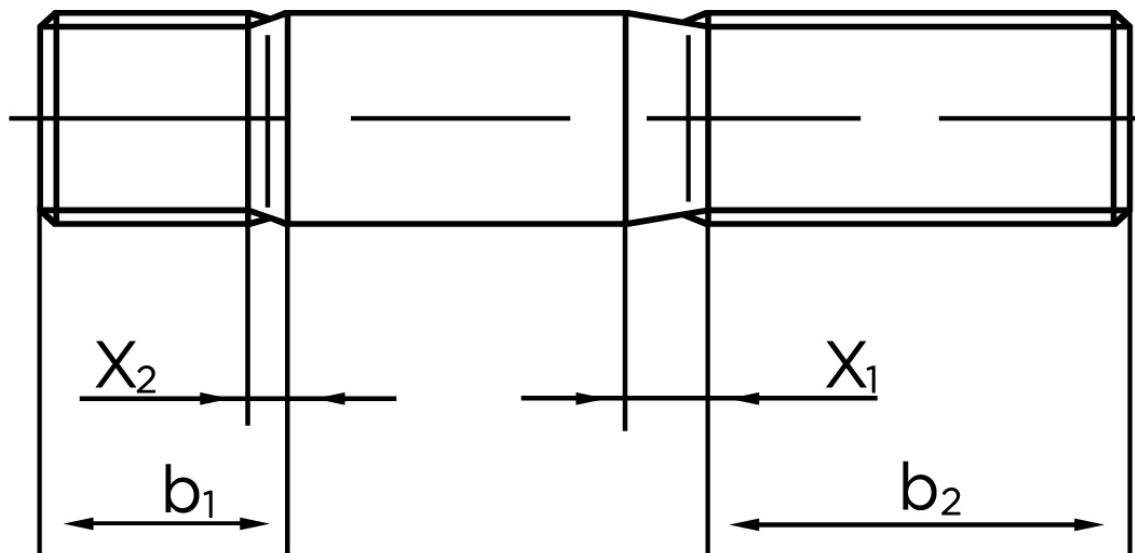

## Pindbolt DIN 939 Rustfri-Syrefast A4, Metal-Ende ~ 1,25 d M16x70 (1 Stk)

SKU: 009399400160070

GTIN:

Norm	DIN 939
Dimensions	16
b <sup>1</sup>	20
x <sub>1</sub>	5
x <sub>2</sub>	2,5
b <sub>2</sub> <sup>1</sup>	38
b <sub>2</sub> <sup>2</sup>	44
b <sub>2</sub> <sup>3</sup>	57
Bemærkning	b <sub>1</sub> = Indskrueningsenden b <sub>2</sub> = Møtrik enden b <sub>2</sub> <sup>1</sup> for l ≤ 125 mm b <sub>2</sub> <sup>2</sup> for 125 mm b <sub>3</sub> for l > 200 mm