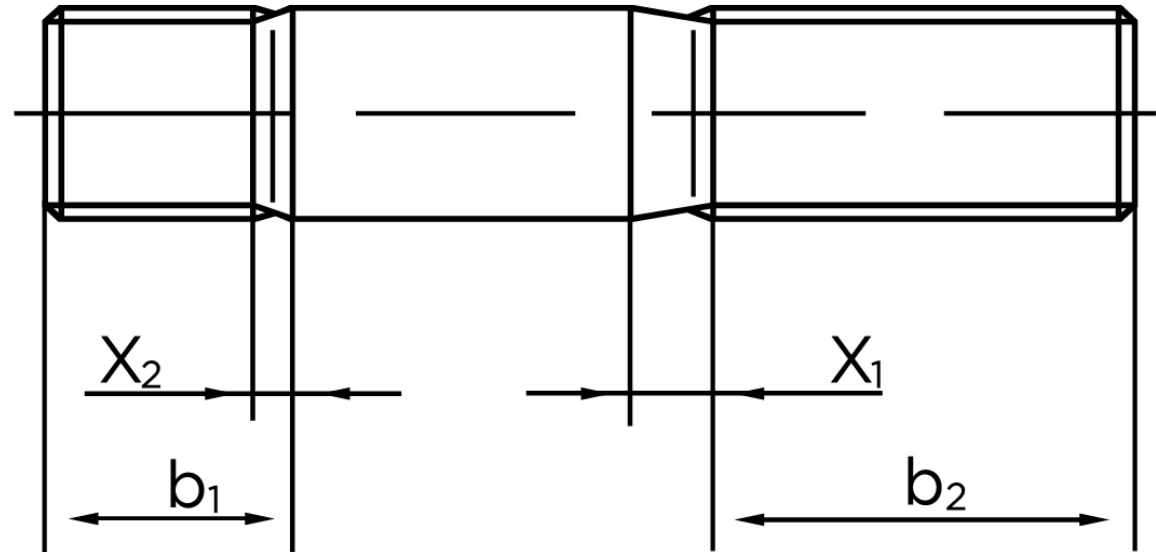

Pindbolt DIN 939 Rustfri A2, Metal-Ende ~ 1,25 d M16x75 (10 Stk)

SKU: 009399200160075

GTIN:

Norm	DIN 939
Dimensions	16
b^1	20
x_1	5
x_2	2,5
b_2^1	38
b_2^2	44
b_2^3	57
Bemærkning	b_1 = Indskrueningsenden b_2 = Møtrik enden b_2^1 for $l \leq 125$ mm b_2^2 for 125 mm b_3 for $l > 200$ mm