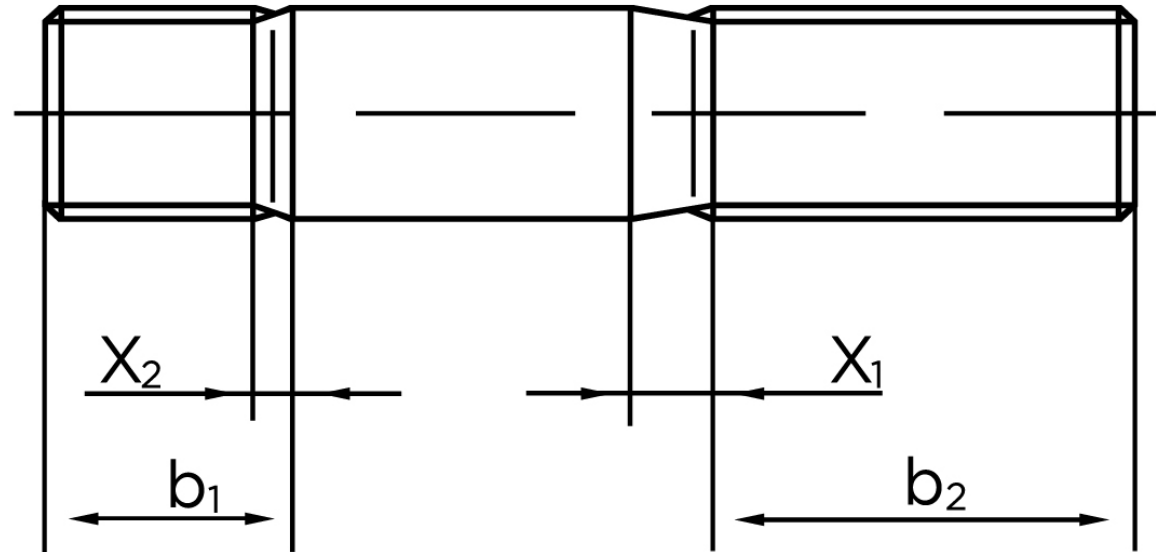

## Pindbolt DIN 939 Rustfri-Syrefast A4, Metal-Ende ~ 1,25 d M16x80 (1 Stk)

SKU: 009399400160080

GTIN:

| Norm       | DIN 939   |
|------------|---|
| Dimensions | 16  |
| $b^1$      | 20  |
| $x_1$      | 5   |
| $x_2$      | 2,5   |
| $b_2^1$    | 38  |
| $b_2^2$    | 44  |
| $b_2^3$    | 57  |
| Bemærkning | $b_1$ = Indskrueningsenden<br>$b_2$ = Møtrik enden<br>$b_2^1$ for $l \leq 125$ mm<br>$b_2^2$ for 125 mm<br>$b_3$ for $l > 200$ mm |