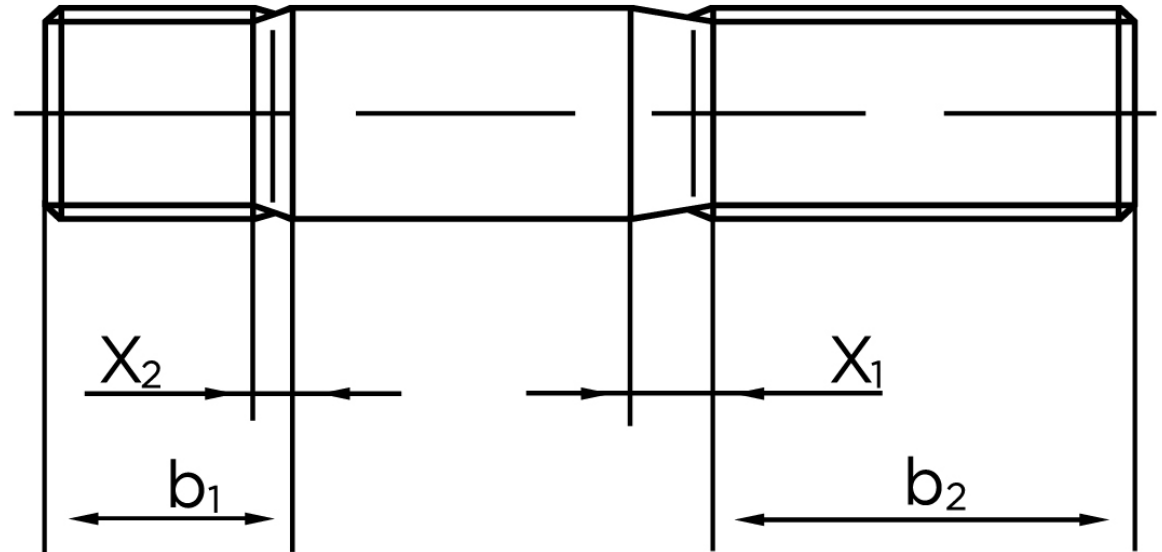

## Pindbolt DIN 939 Rustfri-Syrefast A4, Metal-Ende ~ 1,25 d M16x85 (1 Stk)

SKU: 009399400160085

GTIN:

Norm	DIN 939
Dimensions	16
$b^1$	20
$x_1$	5
$x_2$	2,5
$b_2^1$	38
$b_2^2$	44
$b_2^3$	57
Bemærkning	$b_1$ = Indskrueningsenden $b_2$ = Møtrik enden $b_2^1$ for $l \leq 125$ mm $b_2^2$ for 125 mm $b_3$ for $l > 200$ mm