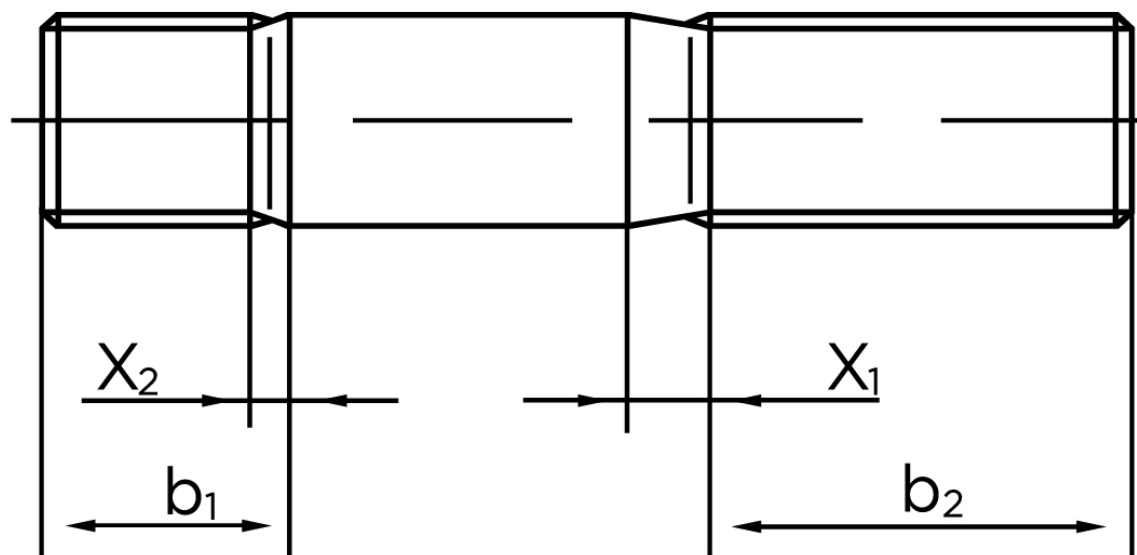

Pindbolt DIN 939 Elforzinket Stål Kl. 8.8, Metal-Ende ~ 1,25 d M16x90 (10 Stk)

SKU: 009398100160090

GTIN:

Norm	DIN 939
Dimensions	16
b^1	20
x_1	5
x_2	2,5
b_2^1	38
b_2^2	44
b_2^3	57
Bemærkning	b_1 = Indskrueningsenden b_2 = Møtrik enden b_2^1 for $l \leq 125$ mm b_2^2 for 125 mm b_3 for $l > 200$ mm