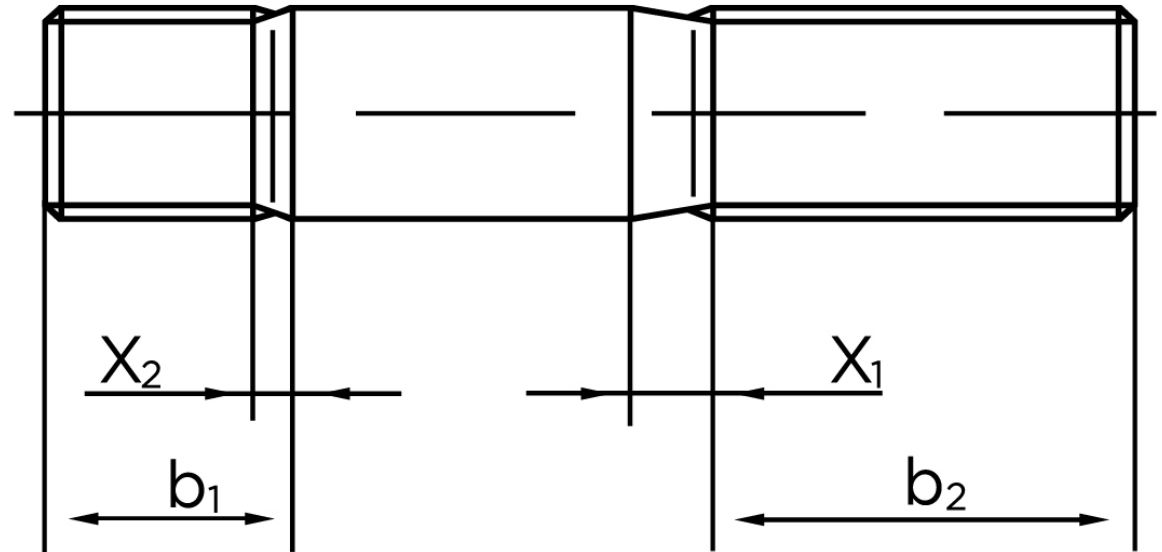

Pindbolt DIN 939 Rustfri-Syrefast A4, Metal-Ende ~ 1,25 d M16x90 (1 Stk)

SKU: 009399400160090

GTIN:

| Norm | DIN 939 |
|------------|---|
| Dimensions | 16 |
| b^1 | 20 |
| x_1 | 5 |
| x_2 | 2,5 |
| b_2^1 | 38 |
| b_2^2 | 44 |
| b_2^3 | 57 |
| Bemærkning | b_1 = Indskrueningsenden b_2 = Møtrik enden b_2^1 for $l \leq 125$ mm b_2^2 for 125 mm b_3 for $l > 200$ mm |