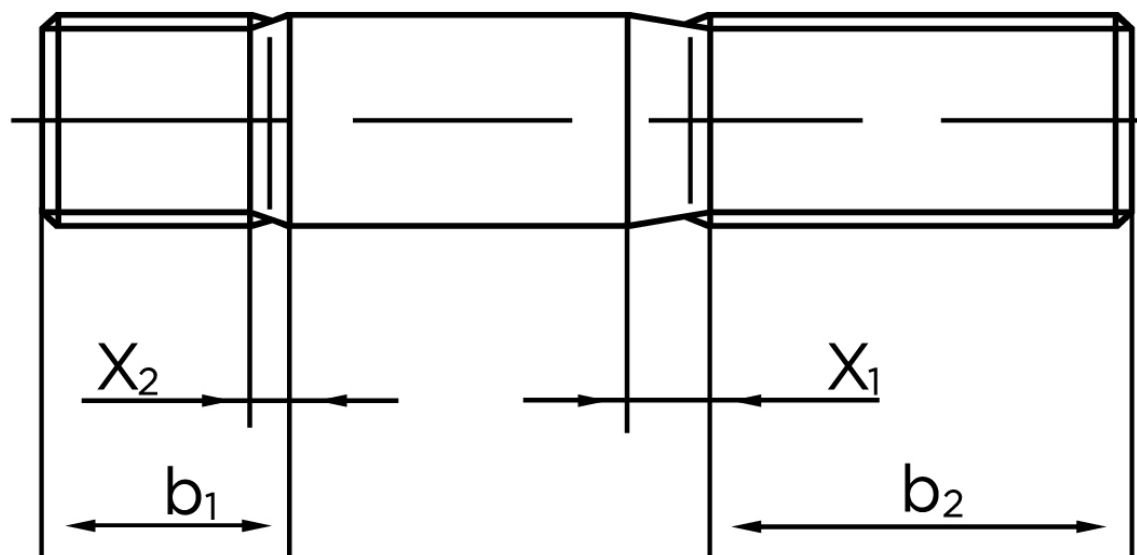

Pindbolt DIN 939 Rustfri-Syrefast A4, Metal-Ende ~ 1,25 d M16x95 (1 Stk)

SKU: 009399400160095

GTIN:

Norm	DIN 939
Dimensions	16
b^1	20
x_1	5
x_2	2,5
b_2^1	38
b_2^2	44
b_2^3	57
Bemærkning	b_1 = Indskrueningsenden b_2 = Møtrik enden b_2^1 for $l \leq 125$ mm b_2^2 for 125 mm b_3 for $l > 200$ mm