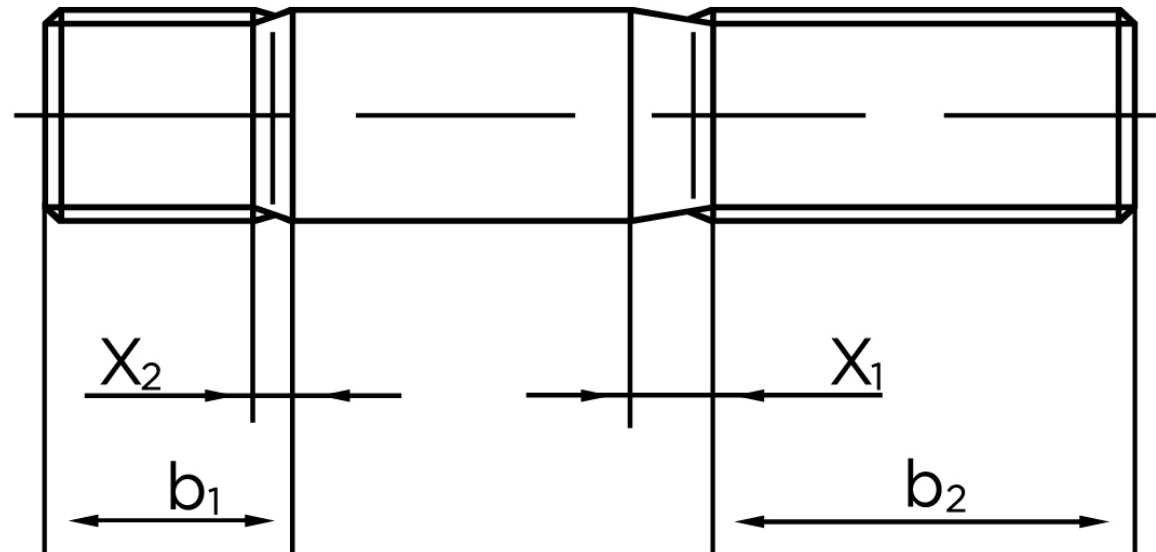

Pindbolt DIN 939 Ubehandlet Stål Kl. 8.8, Metal-Ende ~ 1,25 d M20x100 (10 Stk)

SKU: 009398000200100

GTIN:

Norm	DIN 939
Dimensions	20
b_1	25
x_1	6,3
x_2	3,2
b_2^1	46
b_2^2	53
b_2^3	65
Bemærkning	b_1 = Indskrueningsenden b_2 = Møtrik enden b_2^1 for $l \leq 125$ mm b_2^2 for 125 mm b_3 for $l > 200$ mm