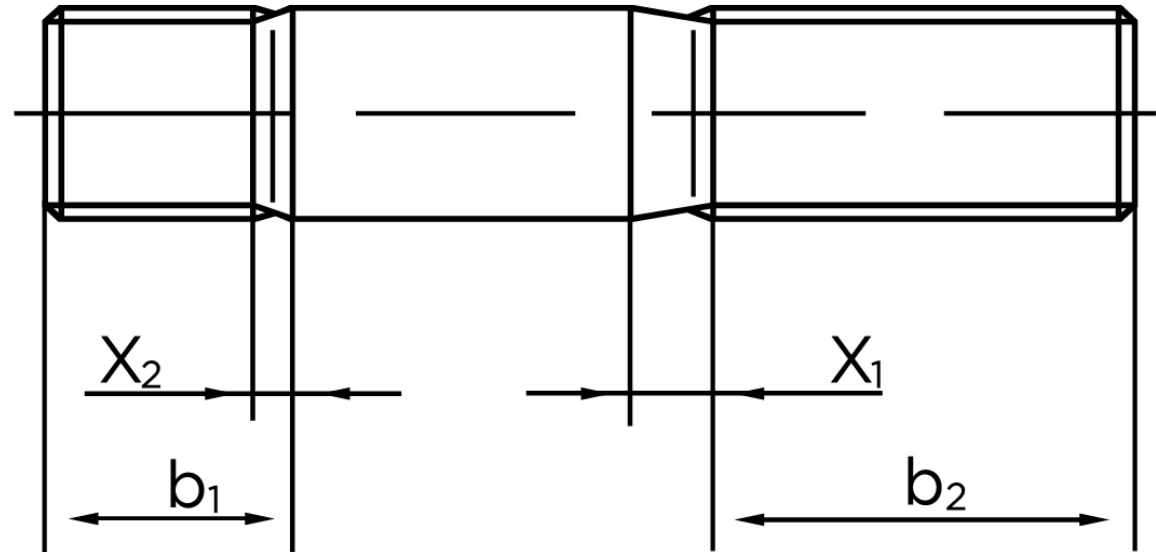

Pindbolt DIN 939 Ubehandlet Stål Kl. 10.9, Metal-Ende ~ 1,25 d M20x110 (10 Stk)

SKU: 009391000200110

GTIN:

Norm	DIN 939
Dimensions	20
b^1	25
x_1	6,3
x_2	3,2
b_2^1	46
b_2^2	53
b_2^3	65
Bemærkning	b_1 = Indskrueningsenden b_2 = Møtrik enden b_2^1 for $l \leq 125$ mm b_2^2 for 125 mm b_3 for $l > 200$ mm