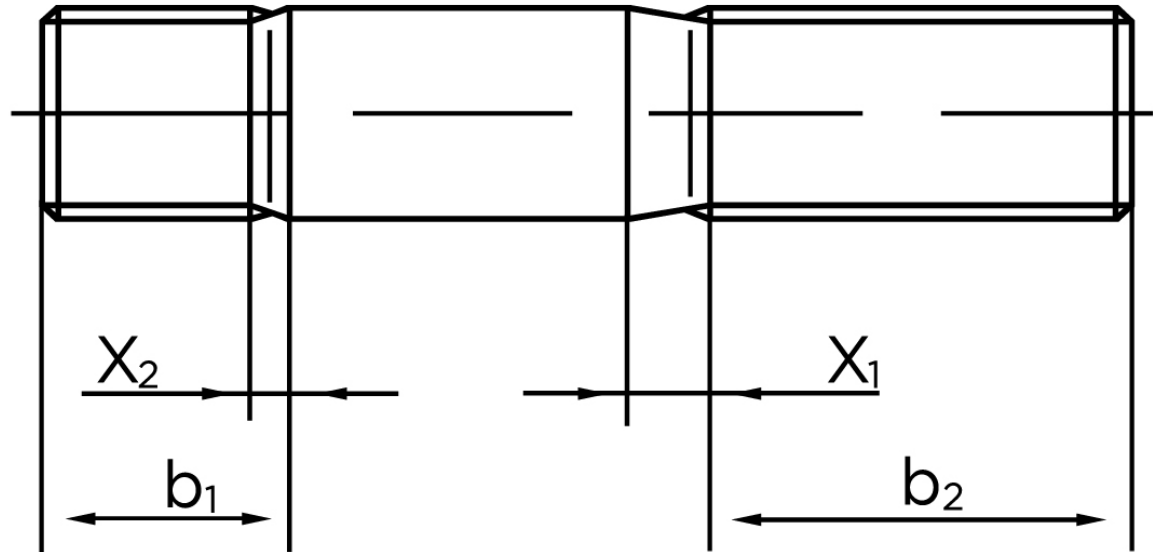

## Pindbolt DIN 939 Ubehandlet Stål Kl. 8.8, Metal-Ende ~ 1,25 d M20x120 (10 Stk)

SKU: 009398000200120

GTIN:

Norm	DIN 939
Dimensions	20
$b_1$	25
$x_1$	6,3
$x_2$	3,2
$b_2^1$	46
$b_2^2$	53
$b_2^3$	65
Bemærkning	$b_1$ = Indskrueningsenden $b_2$ = Møtrik enden $b_2^1$ for $l \leq 125$ mm $b_2^2$ for 125 mm $b_3$ for $l > 200$ mm