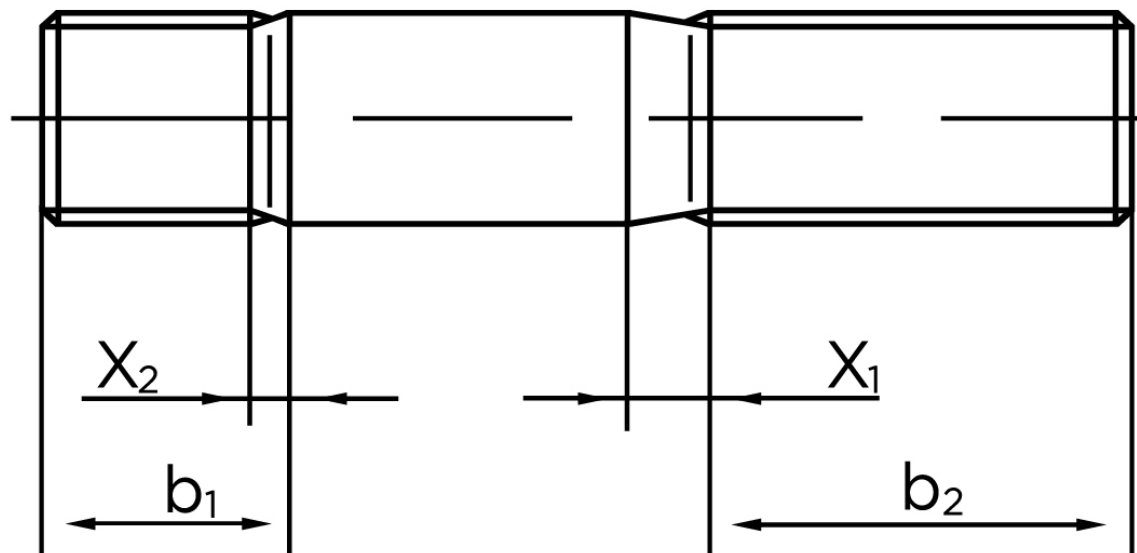

Pindbolt DIN 939 Ubehandlet Stål Kl. 8.8, Metal-Ende ~ 1,25 d M20x150 (1 Stk)

SKU: 009398000200150

GTIN:

Norm	DIN 939
Dimensions	20
b_1	25
x_1	6,3
x_2	3,2
b_2^1	46
b_2^2	53
b_2^3	65
Bemærkning	b_1 = Indskrueningsenden b_2 = Møtrik enden b_2^1 for $l \leq 125$ mm b_2^2 for 125 mm b_3 for $l > 200$ mm