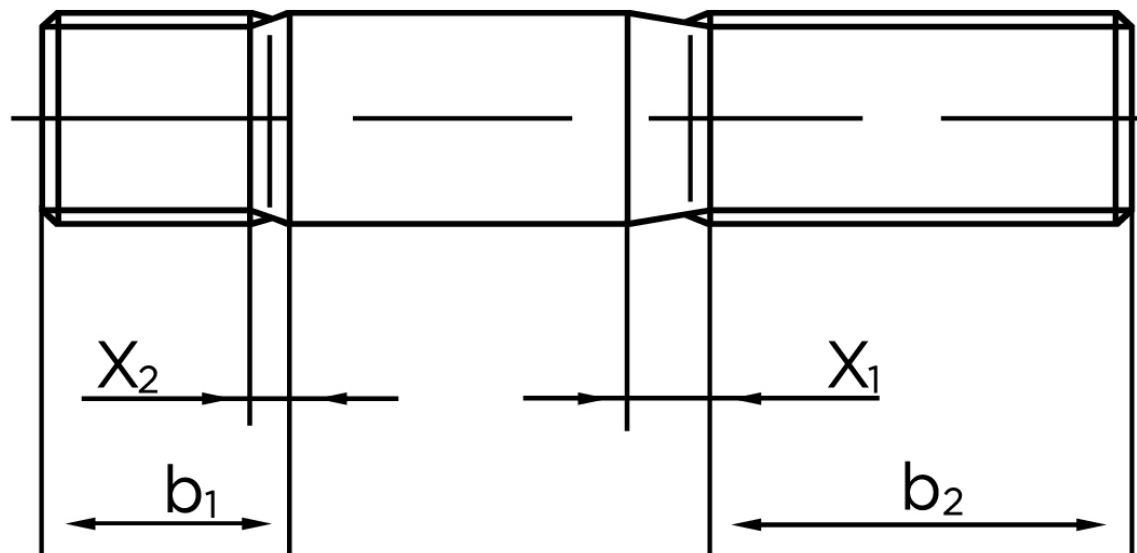

# BOLTE

KVALITETSSKRUER OG -BOLTE PÅ NETTET

## Pindbolt DIN 939 Ubehandlet Stål Kl. 5.8, Metal-Ende ~ 1,25 d M20x160 (10 Stk)

SKU: 009395000200160

GTIN:

Norm	DIN 939
Dimensions	20
$b^1$	25
$x_1$	6,3
$x_2$	3,2
$b_2^1$	46
$b_2^2$	53
$b_2^3$	65
Bemærkning	$b_1$ = Indskrueningsenden $b_2$ = Møtrik enden $b_2^1$ for $l \leq 125$ mm $b_2^2$ for 125 mm $b_3$ for $l > 200$ mm