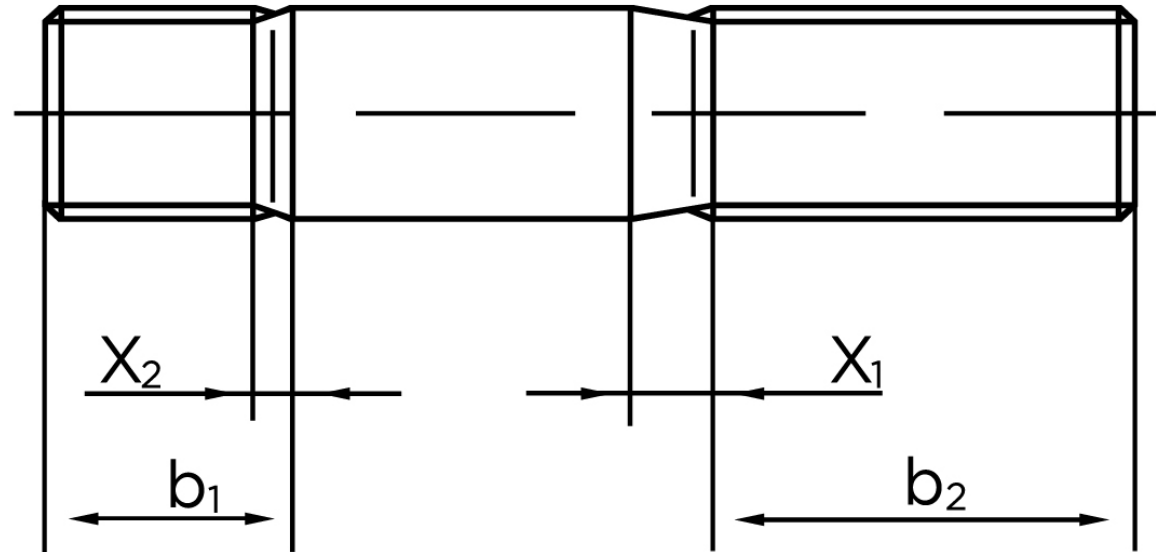

## Pindbolt DIN 939 Ubehandlet Stål Kl. 10.9, Metal-Ende ~ 1,25 d M20x220 (1 Stk)

SKU: 009391000200220

GTIN:

Norm	DIN 939
Dimensions	20
$b^1$	25
$x_1$	6,3
$x_2$	3,2
$b_2^1$	46
$b_2^2$	53
$b_2^3$	65
Bemærkning	$b_1$ = Indskrueningsenden $b_2$ = Møtrik enden $b_2^1$ for $l \leq 125$ mm $b_2^2$ for 125 mm $b_3$ for $l > 200$ mm