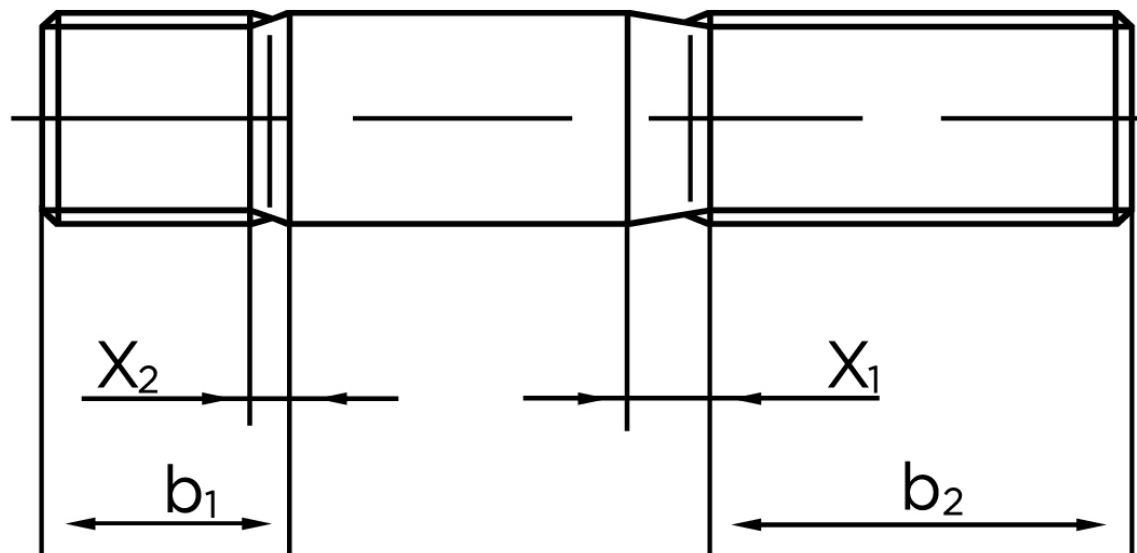

BOLTE

KVALITETSSKRUER OG -BOLTE PÅ NETTET

Pindbolt DIN 939 Ubehandlet Stål Kl. 5.8, Metal-Ende ~ 1,25 d M20x30 (25 Stk)

SKU: 009395000200030

GTIN:

Norm	DIN 939
Dimensions	20
b_1	25
x_1	6,3
x_2	3,2
b_2^1	46
b_2^2	53
b_2^3	65
Bemærkning	b_1 = Indskrueningsenden b_2 = Møtrik enden b_2^1 for $l \leq 125$ mm b_2^2 for 125 mm b_3 for $l > 200$ mm