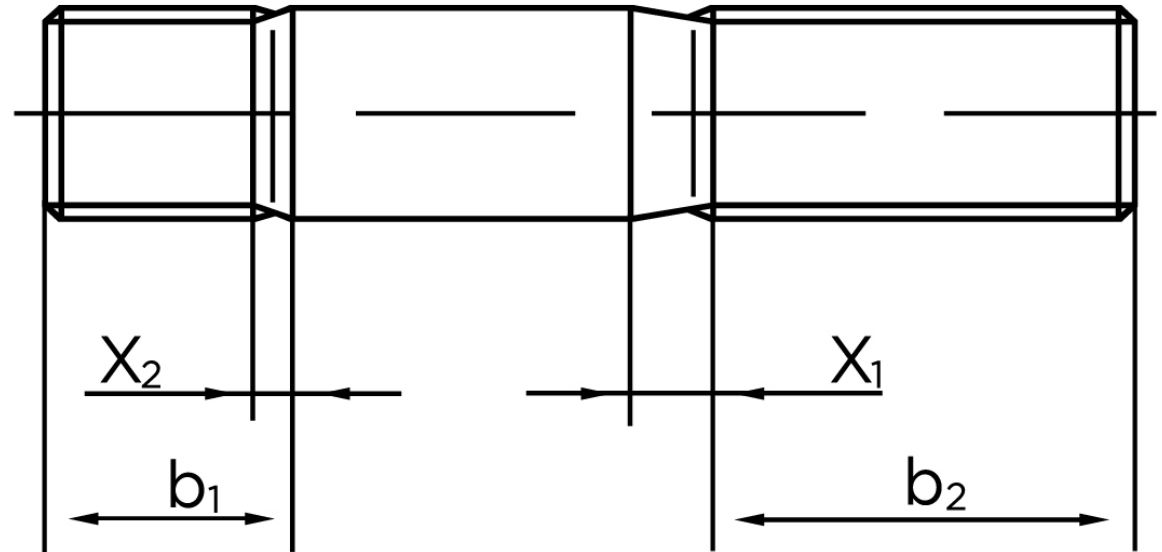

## Pindbolt DIN 939 Ubehandlet Stål Kl. 8.8, Metal-Ende ~ 1,25 d M20x40 (10 Stk)

SKU: 009398000200040

GTIN:

Norm	DIN 939
Dimensions	20
$b^1$	25
$x_1$	6,3
$x_2$	3,2
$b_2^1$	46
$b_2^2$	53
$b_2^3$	65
Bemærkning	$b_1$ = Indskrueningsenden $b_2$ = Møtrik enden $b_2^1$ for $l \leq 125$ mm $b_2^2$ for 125 mm $b_3$ for $l > 200$ mm