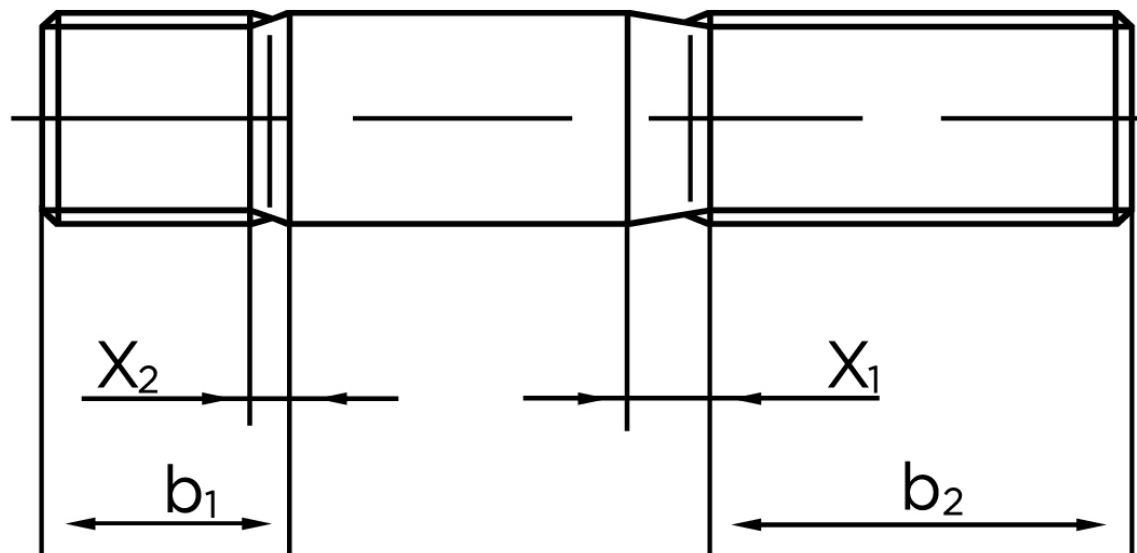

# BOLTE

KVALITETSSKRUER OG -BOLTE PÅ NETTET

## Pindbolt DIN 939 Ubehandlet Stål Kl. 5.8, Metal-Ende ~ 1,25 d M20x45 (25 Stk)

SKU: 009395000200045

GTIN:

Norm	DIN 939
Dimensions	20
$b^1$	25
$x_1$	6,3
$x_2$	3,2
$b_2^1$	46
$b_2^2$	53
$b_2^3$	65
Bemærkning	$b_1$ = Indskrueningsenden $b_2$ = Møtrik enden $b_2^1$ for $l \leq 125$ mm $b_2^2$ for 125 mm $b_3$ for $l > 200$ mm