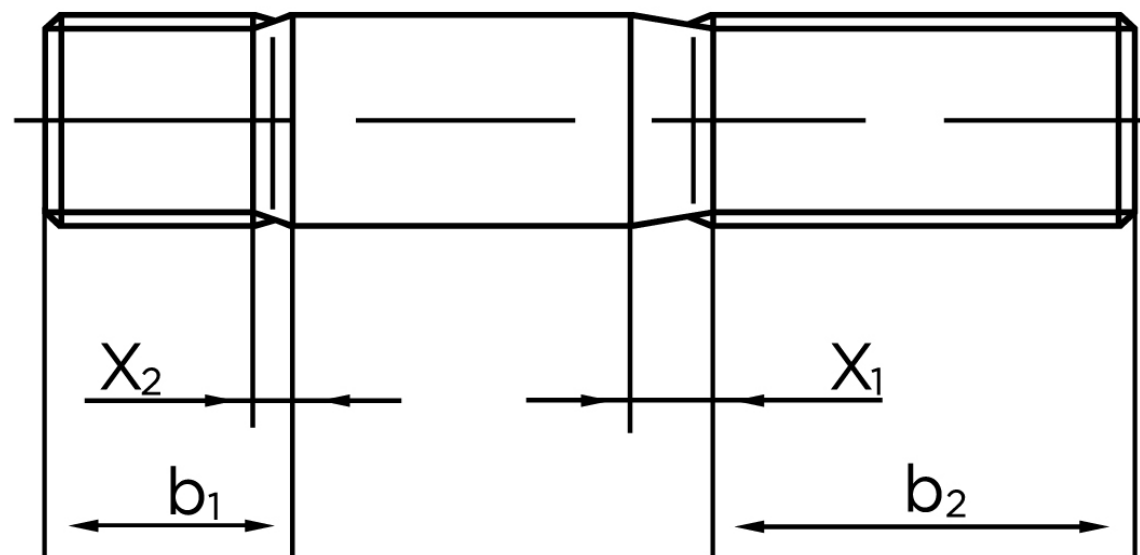

BOLTE

KVALITETSSKRUER OG -BOLTE PÅ NETTET

Pindbolt DIN 939 Elforzinket Stål Kl. 5.8, Metal-Ende ~ 1,25 d M20x50 (25 Stk)

SKU: 009395100200050

GTIN:

Norm	DIN 939
Dimensions	20
b ¹	25
x ₁	6,3
x ₂	3,2
b ₂ ¹	46
b ₂ ²	53
b ₂ ³	65
Bemærkning	b ₁ = Indskrueningsenden b ₂ = Møtrik enden b ₂ ¹ for l ≤ 125 mm b ₂ ² for 125 mm b ₃ for l > 200 mm