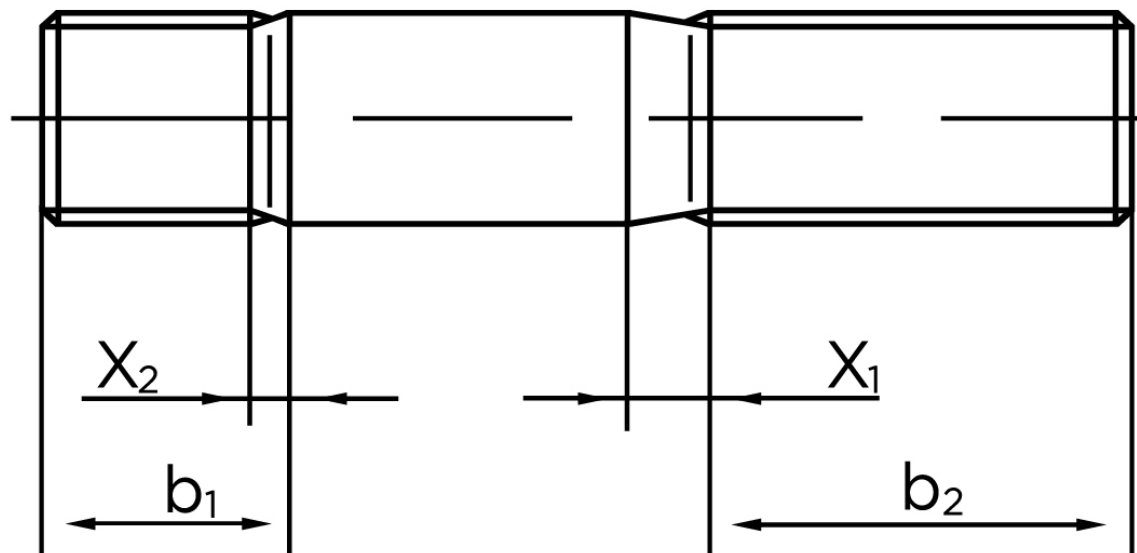

## Pindbolt DIN 939 Rustfri A2, Metal-Ende ~ 1,25 d M20x50 (1 Stk)

SKU: 009399200200050

GTIN:

Norm	DIN 939
Dimensions	20
$b_1$	25
$x_1$	6,3
$x_2$	3,2
$b_2^1$	46
$b_2^2$	53
$b_2^3$	65
Bemærkning	$b_1$ = Indskrueningsenden $b_2$ = Møtrik enden $b_2^1$ for $l \leq 125$ mm $b_2^2$ for 125 mm $b_3$ for $l > 200$ mm