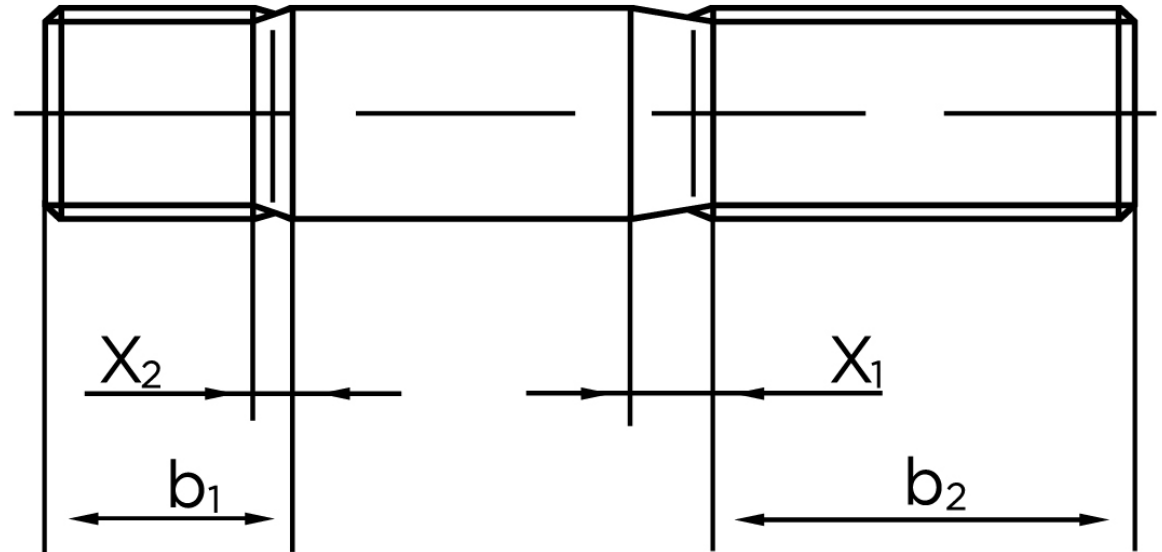

Pindbolt DIN 939 Rustfri-Syrefast A4, Metal-Ende ~ 1,25 d M20x55 (1 Stk)

SKU: 009399400200055

GTIN:

Norm	DIN 939
Dimensions	20
b^1	25
x_1	6,3
x_2	3,2
b_2^1	46
b_2^2	53
b_2^3	65
Bemærkning	b_1 = Indskrueningsenden b_2 = Møtrik enden b_2^1 for $l \leq 125$ mm b_2^2 for 125 mm b_3 for $l > 200$ mm