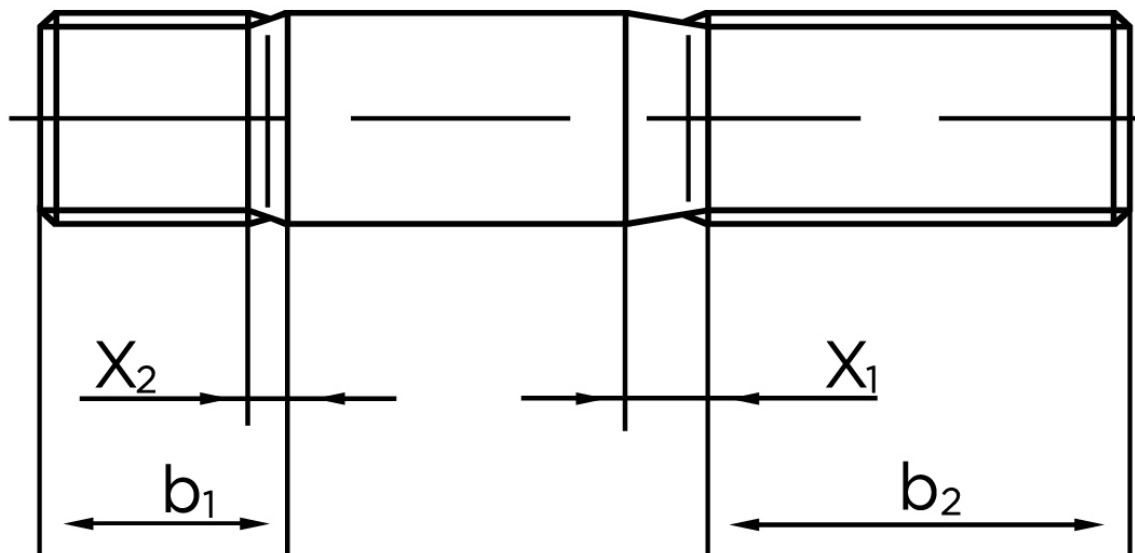

## Pindbolt DIN 939 Elforzinket Stål Kl. 5.8, Metal-Ende ~ 1,25 d M20x60 (25 Stk)

SKU: 009395100200060

GTIN:

Norm	DIN 939
Dimensions	20
b <sup>1</sup>	25
x <sub>1</sub>	6,3
x <sub>2</sub>	3,2
b <sub>2</sub> <sup>1</sup>	46
b <sub>2</sub> <sup>2</sup>	53
b <sub>2</sub> <sup>3</sup>	65
Bemærkning	b <sub>1</sub> = Indskrueningsenden b <sub>2</sub> = Møtrik enden b <sub>2</sub> <sup>1</sup> for l ≤ 125 mm b <sub>2</sub> <sup>2</sup> for 125 mm b <sub>3</sub> for l > 200 mm