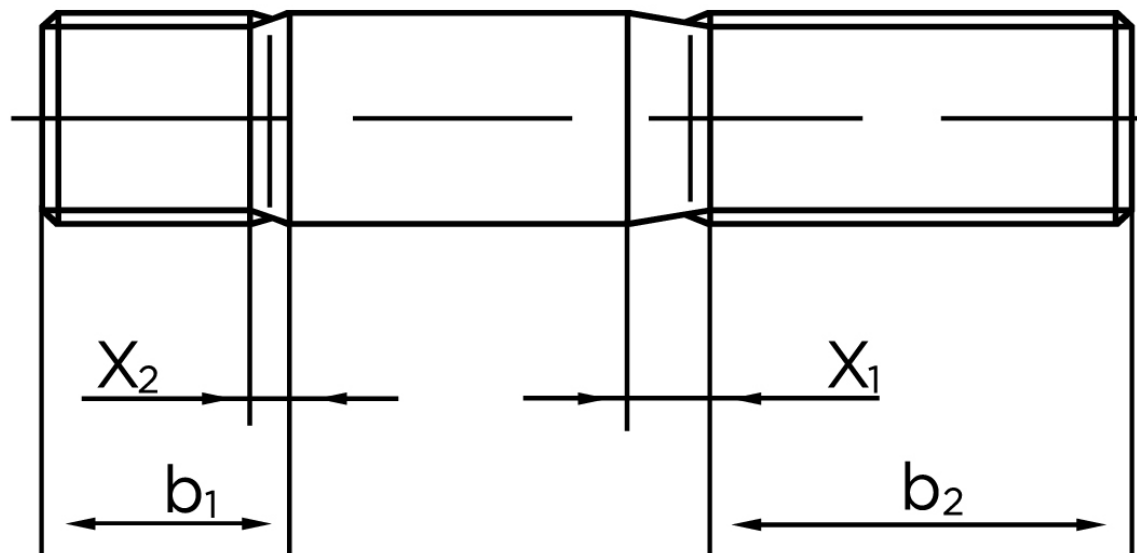

# BOLTE

KVALITETSSKRUER OG -BOLTE PÅ NETTET

## Pindbolt DIN 939 Rustfri-Syrefast A4, Metal-Ende ~ 1,25 d M20x60 (1 Stk)

SKU: 009399400200060

GTIN:

Norm	DIN 939
Dimensions	20
$b^1$	25
$x_1$	6,3
$x_2$	3,2
$b_2^1$	46
$b_2^2$	53
$b_2^3$	65
Bemærkning	$b_1$ = Indskrueningsenden $b_2$ = Møtrik enden $b_2^1$ for $l \leq 125$ mm $b_2^2$ for 125 mm $b_3$ for $l > 200$ mm