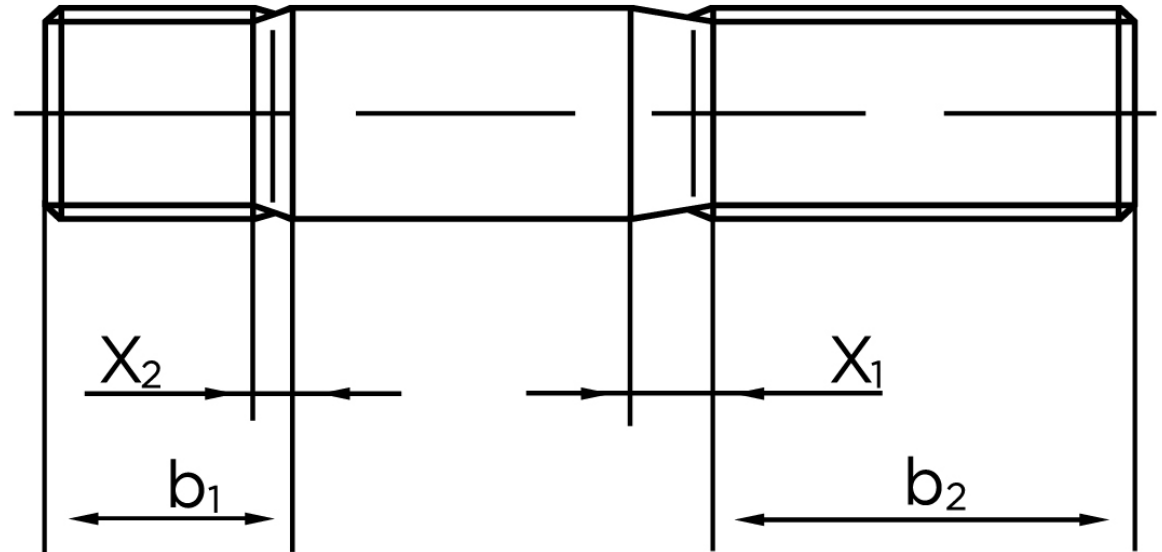

Pindbolt DIN 939 Ubehandlet Stål Kl. 10.9, Metal-Ende ~ 1,25 d M20x65 (10 Stk)

SKU: 009391000200065

GTIN:

Norm	DIN 939
Dimensions	20
b^1	25
x_1	6,3
x_2	3,2
b_2^1	46
b_2^2	53
b_2^3	65
Bemærkning	b_1 = Indskrueningsenden b_2 = Møtrik enden b_2^1 for $l \leq 125$ mm b_2^2 for 125 mm b_3 for $l > 200$ mm