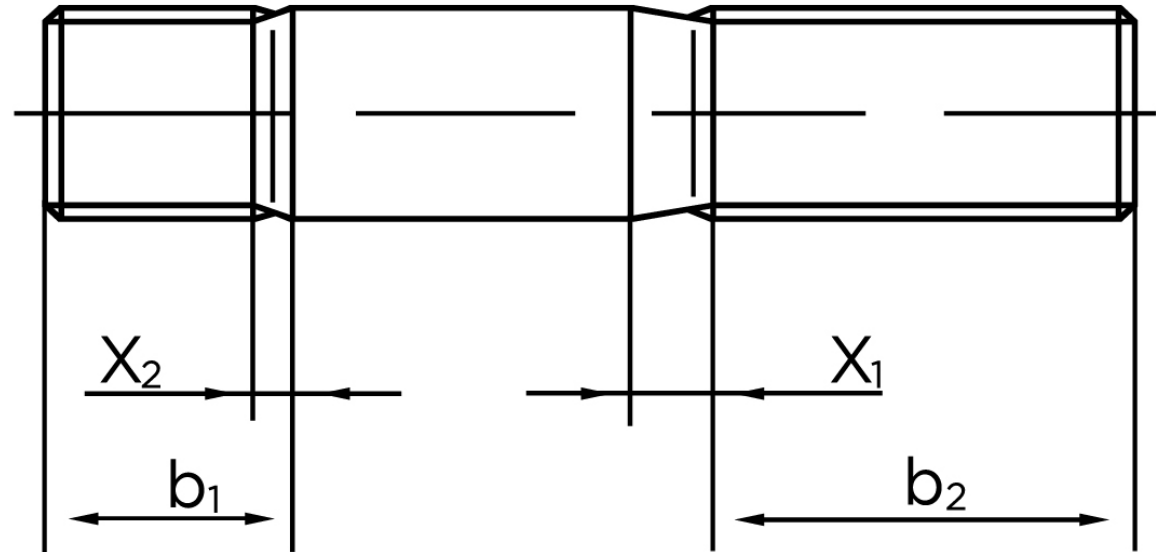

Pindbolt DIN 939 Ubehandlet Stål Kl. 5.8, Metal-Ende ~ 1,25 d M20x65 (25 Stk)

SKU: 009395000200065

GTIN:

Norm	DIN 939
Dimensions	20
b^1	25
x_1	6,3
x_2	3,2
b_2^1	46
b_2^2	53
b_2^3	65
Bemærkning	b_1 = Indskrueningsenden b_2 = Møtrik enden b_2^1 for $l \leq 125$ mm b_2^2 for 125 mm b_3 for $l > 200$ mm