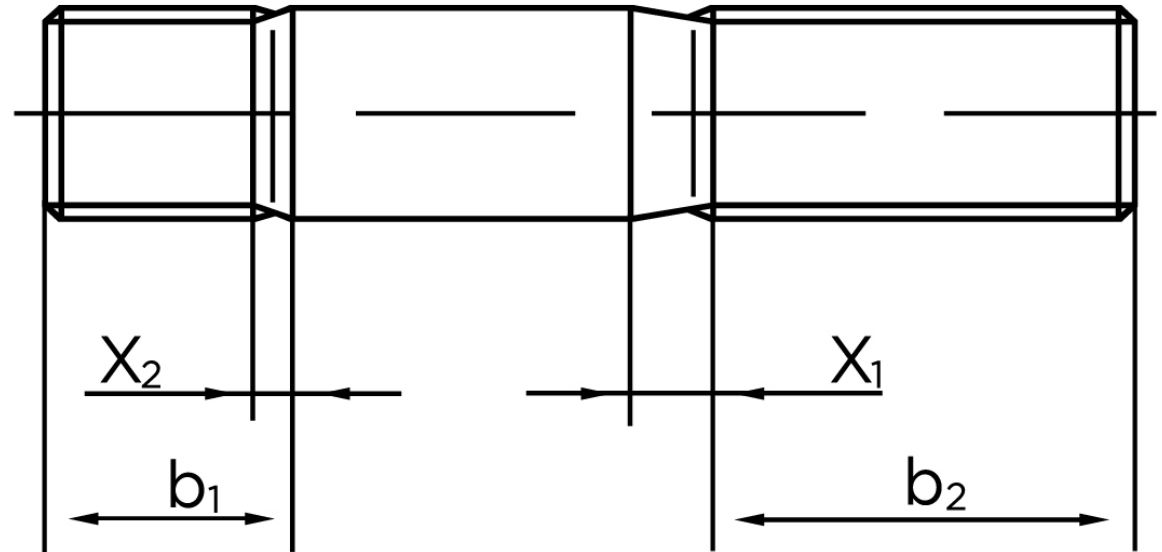

Pindbolt DIN 939 Elforzinket Stål Kl. 8.8, Metal-Ende ~ 1,25 d M20x70 (10 Stk)

SKU: 009398100200070

GTIN:

Norm	DIN 939
Dimensions	20
b^1	25
x_1	6,3
x_2	3,2
b_2^1	46
b_2^2	53
b_2^3	65
Bemærkning	b_1 = Indskrueningsenden b_2 = Møtrik enden b_2^1 for $l \leq 125$ mm b_2^2 for 125 mm b_3 for $l > 200$ mm