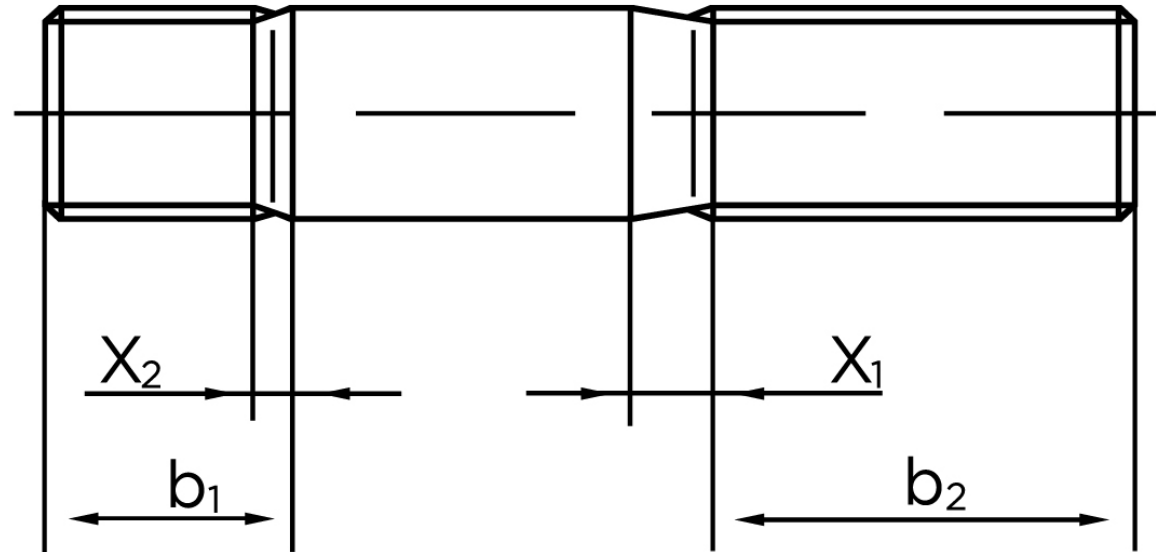

## Pindbolt DIN 939 Ubehandlet Stål Kl. 8.8, Metal-Ende ~ 1,25 d M20x75 (10 Stk)

SKU: 009398000200075

GTIN:

Norm	DIN 939
Dimensions	20
$b^1$	25
$x_1$	6,3
$x_2$	3,2
$b_2^1$	46
$b_2^2$	53
$b_2^3$	65
Bemærkning	$b_1$ = Indskrueningsenden $b_2$ = Møtrik enden $b_2^1$ for $l \leq 125$ mm $b_2^2$ for 125 mm $b_3$ for $l > 200$ mm