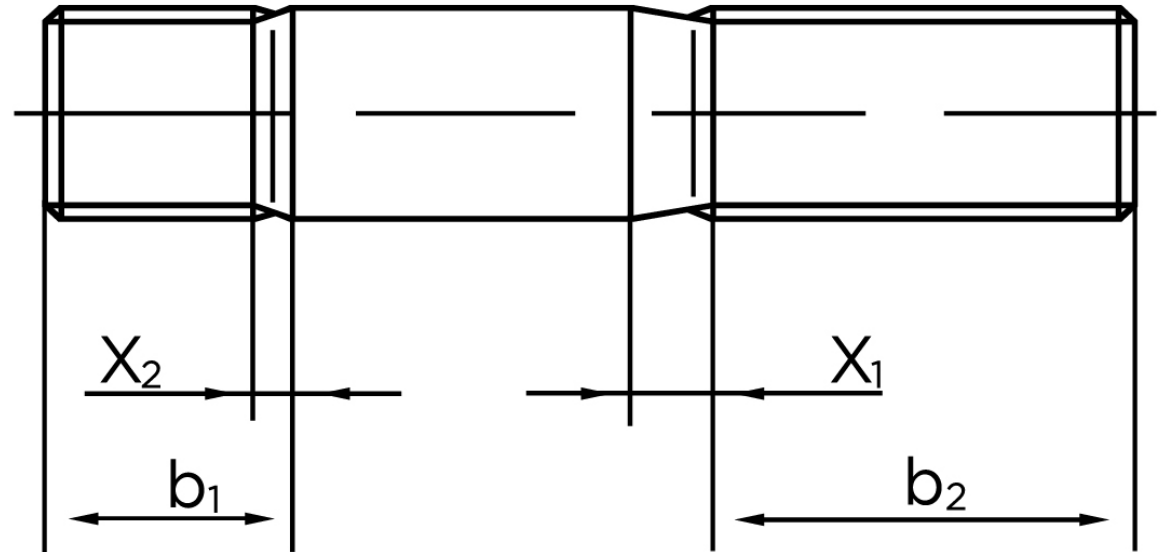

Pindbolt DIN 939 Rustfri-Syrefast A4, Metal-Ende ~ 1,25 d M20x75 (1 Stk)

SKU: 009399400200075

GTIN:

Norm	DIN 939
Dimensions	20
b ¹	25
x ₁	6,3
x ₂	3,2
b ₂ ¹	46
b ₂ ²	53
b ₂ ³	65
Bemærkning	b ₁ = Indskrueningsenden b ₂ = Møtrik enden b ₂ ¹ for l ≤ 125 mm b ₂ ² for 125 mm b ₃ for l > 200 mm